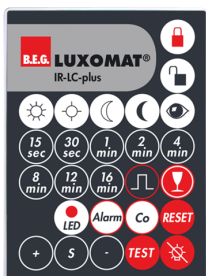

IR-LC-plus
Número: 92095

Bateria: 3.0 V lítio CR2032 (incluída)
Dimensões: 80 x 60 x 8 mm
Cor do material: -

IR-LC-Mini
Número: 92093

Bateria: 3.0 V lítio CR2032 (incluída)
Dimensões: 57 x 35 x 7 mm
Cor do material: -