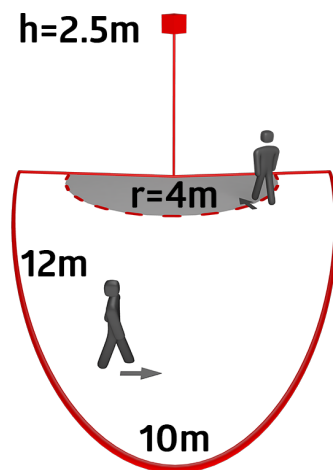

Dados técnicos

Tensão:	110 - 240 V AC 50 / 60 Hz
Dimensões:	90 x 67 x 82 mm
Alimentação:	aprox. 0.4 W
Área de deteção:	horizontal 200° (Montagem em parede)
Alcance:	máx. 12 m transversal máx. 4 m em direção a
Superfície monitorizada (aproximação tangencial):	250 m ² / 2.5 m Altura de montagem
Altura de montagem min./máx./recomendada:	2 m / 3 m / 2.5 m
Grau de proteção / Classe de Isolamento:	IP44 / Classe II
Temperatura ambiente:	-25 °C até +50 °C
Involucro:	Polycarbonato resistente aos raios UV
Cor do material:	Branco mate, semelhante RAL9010

Informações sobre o produto

Detetor de movimento com cobertura de deteção 200°

Cabeça de bola ajustável

Simple instalação graças à base tipo tomada

A cobertura de deteção pode ser restringida por máscaras

Tensão: 230 V AC ±10%
Dimensões: 50 x 23 x 8 mm
Grau de proteção / Classe de Isolamento: IP20 / Classe II

Grelha de proteção metálica BSK (Ø 164 x 143 mm)
Número: 92467

Dimensões: Ø 164 x 143 mm
Resistência ao choque: IK09
Involucro: cesta de aço revestida