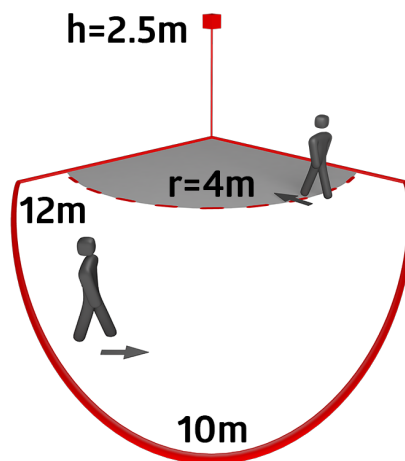

Dados técnicos

Tensão:	110 - 240 V AC 50 / 60 Hz
Dimensões:	90 x 67 x 82 mm
Alimentação:	aprox. 0.4 W
Área de deteção:	horizontal 140° (Montagem em parede)
Alcance:	máx. 12 m transversal máx. 4 m em direção a
Superfície monitorizada (aproximação tangencial):	170 m ² / 2.5 m Altura de montagem
Altura de montagem min./máx./recomendada:	2 m / 3 m / 2.5 m
Grau de proteção / Classe de Isolamento:	IP44 / Classe II
Temperatura ambiente:	-25 °C até +50 °C
Involucro:	Polycarbonato resistente aos raios UV
Cor do material:	Preto mate, semelhante RAL9005

Informações sobre o produto

Detetor de movimento com cobertura de deteção 140°

Cabeça de bola ajustável

Simple instalação graças à base tipo tomada

A cobertura de deteção pode ser restringida por máscaras

Tensão: 230 V AC ±10%
Dimensões: 50 x 23 x 8 mm
Grau de proteção / Classe de Isolamento: IP20 / Classe II

Grelha de proteção metálica BSK (Ø 164 x 143 mm)
Número: 92467

Dimensões: Ø 164 x 143 mm
Resistência ao choque: IK09
Invólucro: cesta de aço revestida