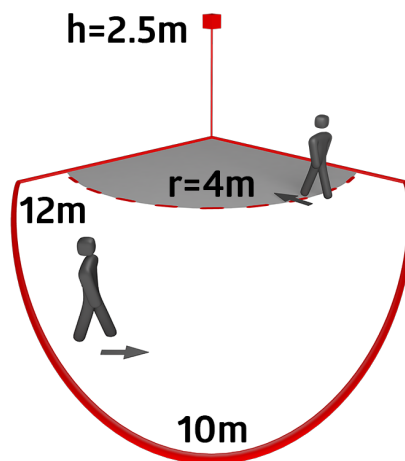

Dados técnicos

Tensão:	110 - 240 V AC 50 / 60 Hz
Dimensões:	90 x 67 x 82 mm
Alimentação:	aprox. 0.4 W
Área de deteção:	horizontal 140° (Montagem em parede)
Alcance:	máx. 12 m transversal máx. 4 m em direção a
Superfície monitorizada (aproximação tangencial):	170 m ² / 2.5 m Altura de montagem
Altura de montagem min./máx./recomendada:	2 m / 3 m / 2.5 m
Grau de proteção / Classe de Isolamento:	IP44 / Classe II
Temperatura ambiente:	-25 °C até +50 °C
Involucro:	Polycarbonato resistente aos raios UV
Cor do material:	Preto mate, semelhante RAL9005

Informações sobre o produto

Detetor de movimento com cobertura de deteção 140°

Cabeça de bola ajustável

Simple instalação graças à base tipo tomada

A cobertura de deteção pode ser restringida por máscaras

Tensão: 230 V AC ±10%
Dimensões: 50 x 23 x 8 mm
Grau de proteção / Classe de Isolamento: IP20 / Classe II

Grelha de proteção metálica BSK (Ø 164 x 143 mm)
Número: 92467

Dimensões: Ø 164 x 143 mm
Resistência ao choque: IK09
Invólucro: cesta de aço revestida

Dimensões: 78 x 78 x 13 mm
Invólucro: Policarbonato resistente aos raios UV
Cor do material: Preto