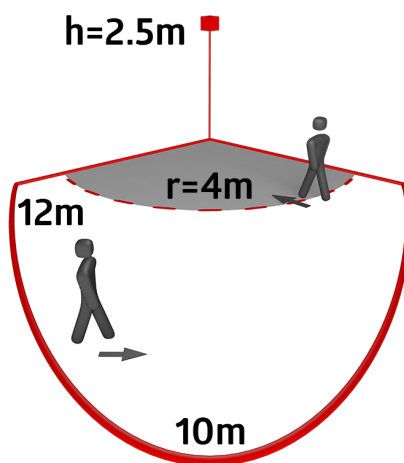

Dados técnicos

Tensão:	110 - 240 V AC 50 / 60 Hz
Dimensões:	90 x 67 x 82 mm
Alimentação:	aprox. 0.4 W
Área de deteção:	horizontal 140° (Montagem em parede)
Alcance:	máx. 12 m transversal máx. 4 m em direção a
Superfície monitorizada (aproximação tangencial):	170 m ² / 2.5 m Altura de montagem
Altura de montagem min./máx./recomendada:	2 m / 3 m / 2.5 m
Grau de proteção / Classe de Isolamento:	IP44 / Classe II
Temperatura ambiente:	-25 °C até +50 °C
Involucro:	Polycarbonato resistente aos raios UV
Cor do material:	Branco mate, semelhante RAL9010

Informações sobre o produto

Detetor de movimento com cobertura de deteção 140°

Cabeça de bola ajustável

Simple instalação graças à base tipo tomada

A cobertura de deteção pode ser restringida por máscaras

Tensão: 230 V AC ±10%
Dimensões: 50 x 23 x 8 mm
Grau de proteção / Classe de Isolamento: IP20 / Classe II

Grelha de proteção metálica BSK (Ø 164 x 143 mm)
Número: 92467

Dimensões: Ø 164 x 143 mm
Resistência ao choque: IK09
Involucro: cesta de aço revestida

Dimensões: 78 x 78 x 13 mm
Involucro: Policarbonato resistente aos raios UV
Cor do material: Branco