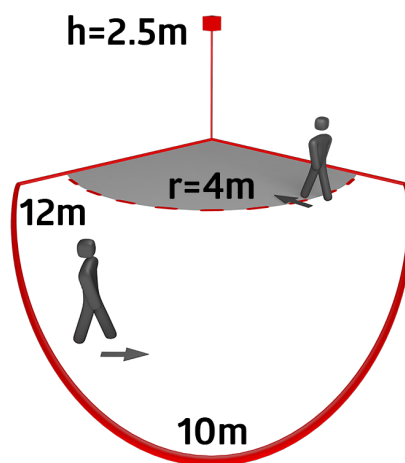

Dados técnicos

Tensão:	110 - 240 V AC 50 / 60 Hz
Dimensões:	90 x 67 x 82 mm
Alimentação:	aprox. 0.4 W
Área de deteção:	horizontal 140° (Montagem em parede)
Alcance:	máx. 12 m transversal máx. 4 m em direção a
Superfície monitorizada (aproximação tangencial):	170 m ² / 2.5 m Altura de montagem
Altura de montagem min./máx./recomendada:	2 m / 3 m / 2.5 m
Grau de proteção / Classe de Isolamento:	IP44 / Classe II
Temperatura ambiente:	-25 °C até +50 °C
Involucro:	Polycarbonato resistente aos raios UV
Cor do material:	Branco mate, semelhante RAL9010

Informações sobre o produto

Detetor de movimento com cobertura de deteção 140°

Cabeça de bola ajustável

Simple instalação graças à base tipo tomada

A cobertura de deteção pode ser restringida por máscaras

Tensão: 230 V AC ±10%
Dimensões: 50 x 23 x 8 mm
Grau de proteção / Classe de Isolamento: IP20 / Classe II

Grelha de proteção metálica BSK (Ø 164 x 143 mm)
Número: 92467

Dimensões: Ø 164 x 143 mm
Resistência ao choque: IK09
Invólucro: cesta de aço revestida

Dimensões: 78 x 78 x 13 mm
Invólucro: Policarbonato resistente aos raios UV
Cor do material: Branco