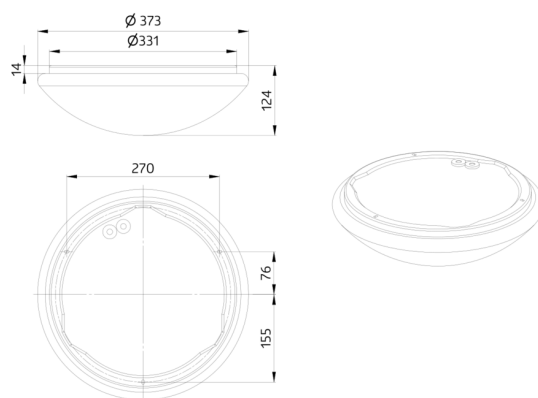

## Dados técnicos

Tensão:	230 V AC $\pm$ 10% 50 / 60 Hz
Dimensões:	Ø 375 x 125 mm máx. 2 x 23 W com casquilho E 27
Lâmpada:	
Segurança Fotobiológica:	RG 0
Grau de proteção / Classe de Isolamento:	IP40 / Classe I
Resistência ao choque:	IK02
Temperatura ambiente:	-15 °C até +30 °C
Involucro:	acrílico
Cor do material:	Branco

### Exemplos de aplicações:

corredores, salões, caixas de escadas, armazéns, adegas,  
instalações sanitárias

h (m)	Ø (m)	E (lx)
1.0	3.9	317
2.0	7.9	79
3.0	11.8	35
4.0	15.7	20
5.0	19.6	13