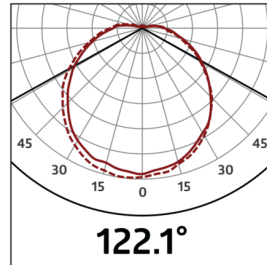

Designação	Cor	Número
Anel de vedação IP54 HF-L1	-	37849

Dados técnicos

Tensão:	230 V AC $\pm 10\%$ 50 / 60 Hz
Dimensões:	Ø 275 x 85 mm
Lâmpada:	máx. 23 W com casquilho E 27
Segurança Fotobiológica:	RG 0
Grau de proteção / Classe de Isolamento:	IP40 / Classe II
Temperatura ambiente:	-15 °C até +30 °C
Involucro:	vidro semibrilho
Cor do material:	Branco

h (m)	Ø (m)	E (lx)
1.0	3.6	57
2.0	7.2	14
3.0	10.8	6
4.0	14.4	4
5.0	18.1	2

Acessórios

Anel de vedação IP54 HF-L1

Número: 37849

Dimensões: Ø 230 mm

Grau de proteção / Classe de Isolamento: IP54

Cor do material: -