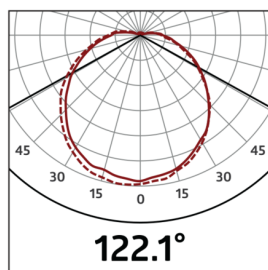

Designação	Cor	Número
Anel de vedação IP54 HF-L1	-	37849

Dados técnicos

Tensão:	230 V AC $\pm 10\%$ 50 / 60 Hz
Dimensões:	Ø 275 x 85 mm
Lâmpada:	máx. 23 W com casquilho E 27
Segurança Fotobiológica:	RG 0
Grau de proteção / Classe de Isolamento:	IP40 / Classe II
Temperatura ambiente:	-15 °C até +30 °C
Involucro:	vidro semibrilho
Cor do material:	Branco

h (m)	Ø (m)	E (lx)
1.0	3.6	57
2.0	7.2	14
3.0	10.8	6
4.0	14.4	4
5.0	18.1	2

Acessórios

Anel de vedação IP54 HF-L1

Número: 37849

Dimensões: Ø 230 mm

Grau de proteção / Classe de Isolamento: IP54

Cor do material: -