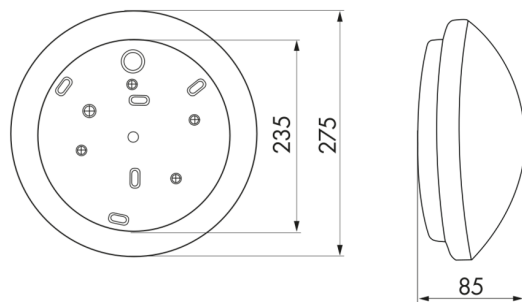

Designação	Cor	Número
Anel de vedação IP54 HF-L1	-	37849

Dados técnicos

Tensão:	230 V AC $\pm 10\%$ 50 / 60 Hz
Dimensões:	Ø 275 x 85 mm
Lâmpada:	máx. 23 W com casquilho E 27
Segurança Fotobiológica:	RG 0
Grau de proteção / Classe de Isolamento:	IP40 / Classe II
Temperatura ambiente:	-15 °C até +30 °C
Involucro:	vidro semibrilho
Cor do material:	Branco

h (m)	Ø (m)	E (lx)
1.0	3.6	57
2.0	7.2	14
3.0	10.8	6
4.0	14.4	4
5.0	18.1	2

Acessórios

Anel de vedação IP54 HF-L1

Número: 37849

Dimensões: Ø 230 mm

Grau de proteção / Classe de Isolamento: IP54

Cor do material: -