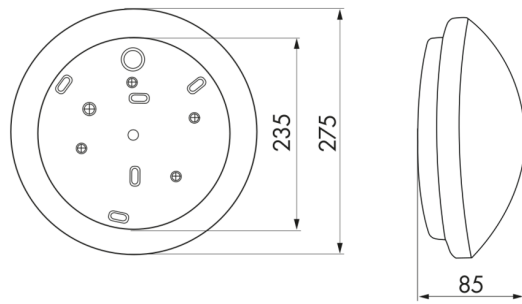

L1

94453 EAN: 4007529944538

- Tensão: 230 V AC $\pm 10\%$ 50 / 60 Hz
- Dimensões: \varnothing 275 x 85 mm
- Lâmpada: máx. 23 W com casquilho E 27

Dados da encomenda

Designação	Cor	Número
L1	Branco	94453

Acessórios

Designação	Cor	Número
Anel de vedação IP54 HF-L1	-	37849

Dados técnicos

Tensão:	230 V AC $\pm 10\%$ 50 / 60 Hz
Dimensões:	Ø 275 x 85 mm
Lâmpada:	máx. 23 W com casquilho E 27
Segurança Fotobiológica:	RG 0
Grau de proteção / Classe de Isolamento:	IP40 / Classe II
Temperatura ambiente:	-15 °C até +30 °C
Involucro:	vidro semibrilho
Cor do material:	Branco

h (m)	Ø (m)	E (lx)
1.0	3.6	57
2.0	7.2	14
3.0	10.8	6
4.0	14.4	4
5.0	18.1	2

Acessórios

Anel de vedação IP54 HF-L1

Número: 37849

Dimensões: Ø 230 mm

Grau de proteção / Classe de Isolamento: IP54

Cor do material: -