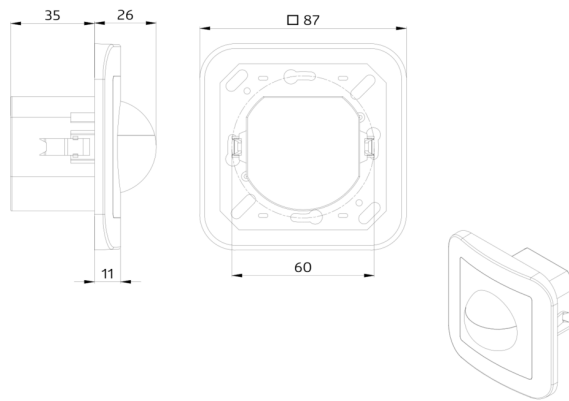

## Dados técnicos

Tensão:	110 - 240 V AC 50 / 60 Hz Alimentação através do automático de escada
Dimensões:	Versão completa 87 x 87 x 61 mm
Alimentação:	aprox. 0.8 W horizontal 180° (Montagem em parede)
Área de detecção:	máx. 10 m transversal máx. 3 m em direção a
Alcance:	150 m <sup>2</sup> / 1.1 m Altura de montagem
Superfície monitorizada (aproximação tangencial):	1 m / 2.2 m / 1.1 m
Altura de montagem min./máx./recomendada:	IP20 / Classe II
Grau de proteção / Classe de Isolamento:	IK05
Resistência ao choque:	-25 °C até +50 °C
Temperatura ambiente:	Policarbonato resistente aos raios UV
Involucro:	Branco puro mate, semelhante RAL9010
Cor do material:	
<b>Canal 1</b>	
Potência:	0.2 A / 230 V
Temporização de funcionamento:	Duração do pulso: 0.1 s; Desativação da avaliação da luz 1 min - 10 min
Valor limite de acendimento:	2 - 2000 Lux

Disponível com moldura (dimensão interior da tampa 60 x 60 mm) ou sem moldura para combinação com tampa (medida dentro da tampa 50 x 50 mm) em 5 cores diferentes

Pode ser usado em conjunto com placas centrais de vários sistemas de aparelhagem comuns de vários fabricantes

## Acessórios

**SCT1**  
Número: 92655

Tensão: 230 V AC +/- 10% 50 Hz  
Dimensões: 86 x 18 x 66 mm (1 TE)  
Alimentação: < 0.75 W

**Moldura IP20 Indoor 180**  
Número: 92630

Dimensões: 86 x 86 mm  
Grau de proteção / Classe de Isolamento: IP20  
Involucro: Policarbonato resistente aos raios UV