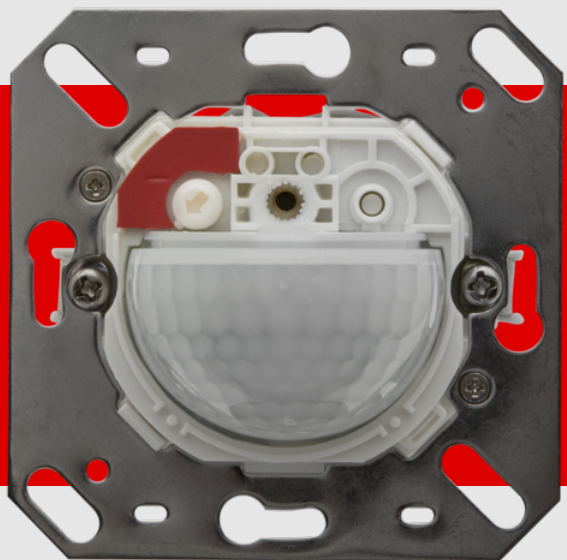

B.E.G.**LUXOMAT®**

Indoor 180-S sem moldura Set 92660-92634

- Tensão: 110 - 240 V AC 50 / 60 Hz
- Dimensões: sem moldura 70 x 70 x 61 mm
- Alimentação: ca. 0.2 W

Dados da encomenda

Designação	Cor	Número
Indoor 180-S sem moldura	-	92660
Moldura IP20 Indoor 180	antracite	92634

Dados técnicos

Tensão:	110 - 240 V AC 50 / 60 Hz
Dimensões:	sem moldura 70 x 70 x 61 mm
Alimentação:	ca. 0.2 W
Área de deteção:	horizontal 180° (Montagem em parede) máx. 10 m
Alcance:	transversal máx. 3 m em direção a
Superfície monitorizada (aproximação tangencial):	150 m ² / 1.1 m Altura de montagem
Altura de montagem min./máx./recomendada:	1 m / 2.2 m / 1.1 m
Grau de proteção / Classe de Isolamento:	IP20 / Classe II
Resistência ao choque:	IK05
Temperatura ambiente:	-25 °C até +50 °C
Involucro:	Polycarbonato resistente aos raios UV
Cor do material:	antracite mate, semelhante RAL7021 (92634)
Intervalo de impulso:	2 ou 9 s

Informações sobre o produto

Set : Indoor 180-S sem moldura + Moldura IP20
Indoor 180 antracite mate, semelhante RAL7021

Detetor Escravo

Para ampliar o alcance de deteção dum dispositivo mestre

Compatível com dispositivos de 230 V. Relativamente às exceções, consulte a informação respeitante ao dispositivo mestre.

Disponível com moldura (dimensão interior da tampa 60 x 60 mm) ou sem moldura para combinação com tampa (medida dentro da tampa 50 x 50 mm) em 5 cores diferentes

Pode ser usado em conjunto com placas centrais de vários sistemas de aparelhagem comuns de vários fabricantes