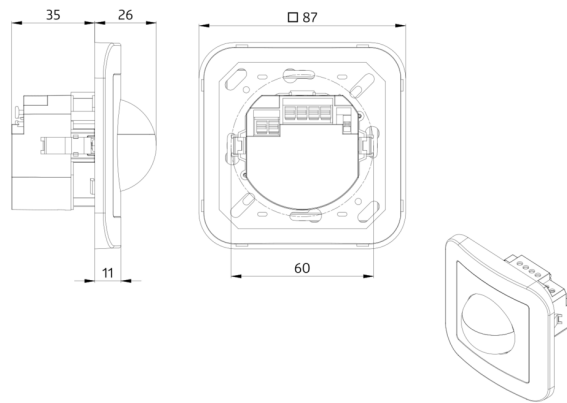

## Dados técnicos

Tensão:	110 - 240 V AC 50 / 60 Hz 5 x NiMH / 30 AAAA 1.2 V / 200 mAh
Dimensões:	87 x 87 x 61 mm
Alimentação:	aprox. 1.3 W
Área de deteção:	horizontal 180° (Montagem em parede)
Alcance:	máx. 10 m transversal máx. 3 m em direção a
Superfície monitorizada (aproximação tangencial):	150 m <sup>2</sup> / 1.1 m Altura de montagem
Altura de montagem min./máx./recomendada:	1 m / 2.2 m / 1.1 m
Grau de proteção / Classe de Isolamento:	IP20 / Classe II
Resistência ao choque:	IK05
Temperatura ambiente:	+5 °C até +45 °C
Involucro:	Polycarbonato resistente aos raios UV
Cor do material:	Branco puro mate, semelhante RAL9010