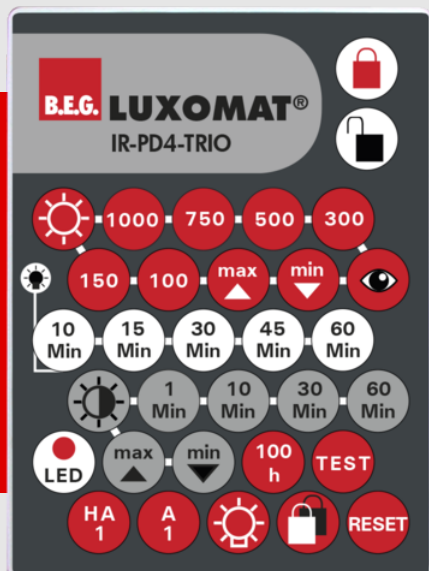

B.E.G.**LUXOMAT®**

IR-PD4-TRIO

92097 EAN: 4007529920976

Controle remoto por infravermelhos para uma conveniente configuração ou alteração de parâmetros

Suporte de parede incluído

Programação fácil do detetor de presença PD4-M-TRIO-DIM

Dados da encomenda

| Designação | Cor | Número |
|-------------|-----|--------|
| IR-PD4-TRIO | - | 92097 |

Acessórios

| Designação | Cor | Número |
|--------------------------|--------|--------|
| Montagem em parede IR-RC | Branco | 92100 |

Dados técnicos

| | |
|----------------------------|---|
| Bateria: | 3.0 V lítio CR2032 (incluída) |
| Dimensões: | 80 x 60 x 8 mm |
| Cor do material: | - |
| Alcance de transmissão: | enublado/escuro: máx. 5 até 6 m ensolarado: máx. 2 até 3 m |

As funções do controle remoto são descritas com o respectivo dispositivo

Adapta-se aos: 92730, 92735, ...

Acessórios

Montagem em parede IR-RC

Número: 92100

Dimensões: 63 x 30 x 19 mm

Involucro: Policarbonato resistente aos raios UV