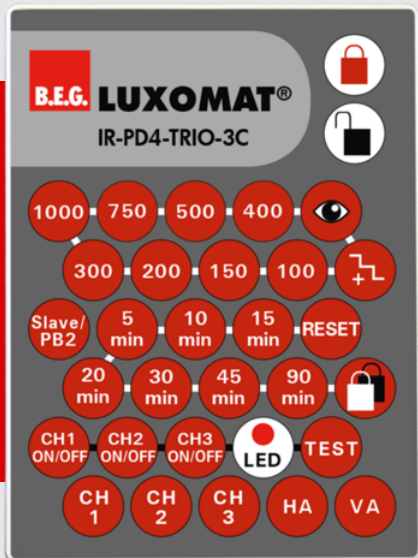

B.E.G.**LUXOMAT®**

IR-PD4-TRIO-3C

92851 EAN: 4007529928514

Controle remoto por infravermelhos para uma conveniente configuração ou alteração de parâmetros

Suporte de parede incluído

Programação fácil do detetor de presença PD4-M-3C-TRIO

Dados da encomenda

Designação	Cor	Número
IR-PD4-TRIO-3C	-	92851

Acessórios

Designação	Cor	Número
Montagem em parede IR-RC	Branco	92100

Dados técnicos

Bateria:	3.0 V lítio CR2032 (incluída)
Dimensões:	80 x 60 x 8 mm
Cor do material:	-
Alcance de transmissão:	enublado/escuro: máx. 5 até 6 m ensolarado: máx. 2 até 3 m

Informações sobre o produto

Controle remoto por infravermelhos para uma conveniente configuração ou alteração de parâmetros

Suporte de parede incluído

Programação fácil do detetor de presença PD4-M-3C-TRIO

As funções do controle remoto são descritas com o respectivo dispositivo

Adapta-se aos: 92740, 92745, ...

Acessórios

Montagem em parede IR-RC

Número: 92100

Dimensões: 63 x 30 x 19 mm

Involucro: Policarbonato resistente aos raios UV