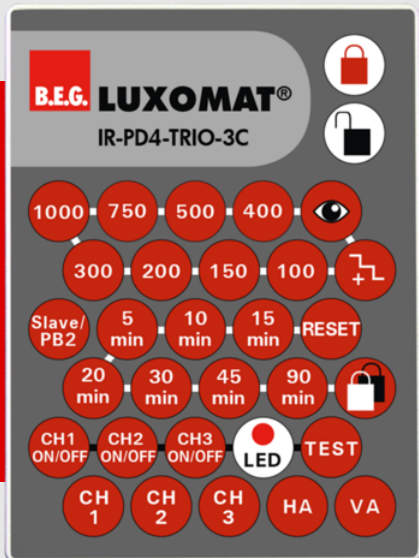

B.E.G.**LUXOMAT®**

IR-PD4-TRIO-3C

92851 EAN: 4007529928514

Controle remoto por infravermelhos para uma conveniente configuração ou alteração de parâmetros

Suporte de parede incluído

Programação fácil do detetor de presença PD4-M-3C-TRIO

Dados da encomenda

Designação	Cor	Número
IR-PD4-TRIO-3C	-	92851

Acessórios

Designação	Cor	Número
Montagem em parede IR-RC	Branco	92100

Dados técnicos

Bateria:	3.0 V lítio CR2032 (incluída)
Dimensões:	80 x 60 x 8 mm
Cor do material:	-
Alcance de transmissão:	enublado/escuro: máx. 5 até 6 m ensolarado: máx. 2 até 3 m

As funções do controle remoto são descritas com o respectivo dispositivo

Adapta-se aos: 92740, 92745, ...

Acessórios

Montagem em parede IR-RC

Número: 92100

Dimensões: 63 x 30 x 19 mm

Involucro: Policarbonato resistente aos raios UV

Cor do material: Branco