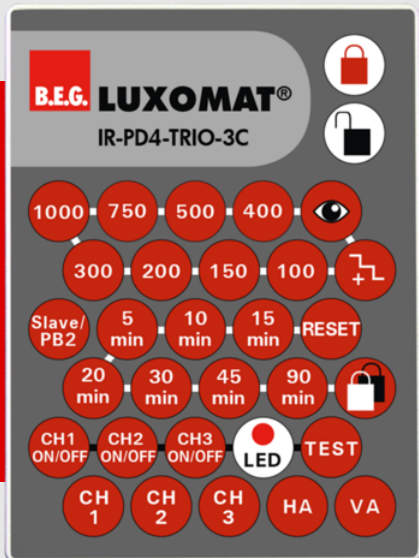

B.E.G.**LUXOMAT®**

IR-PD4-TRIO-3C

92851 EAN: 4007529928514

- Bateria: 3.0 V lítio CR2032 (incluída)
- Dimensões: 80 x 60 x 8 mm
- Cor do material: -

Dados da encomenda

Designação	Cor	Número
IR-PD4-TRIO-3C	-	92851

Acessórios

Designação	Cor	Número
Montagem em parede IR-RC	Branco	92100

Dados técnicos

Bateria:	3.0 V lítio CR2032 (incluída)
Dimensões:	80 x 60 x 8 mm
Cor do material:	-
Alcance de transmissão:	enublado/escuro: máx. 5 até 6 m ensolarado: máx. 2 até 3 m

As funções do controle remoto são descritas com o respectivo dispositivo

Adapta-se aos: 92740, 92745, ...

Acessórios

Montagem em parede IR-RC

Número: 92100

Dimensões: 63 x 30 x 19 mm

Involucro: Policarbonato resistente aos raios UV

Cor do material: Branco