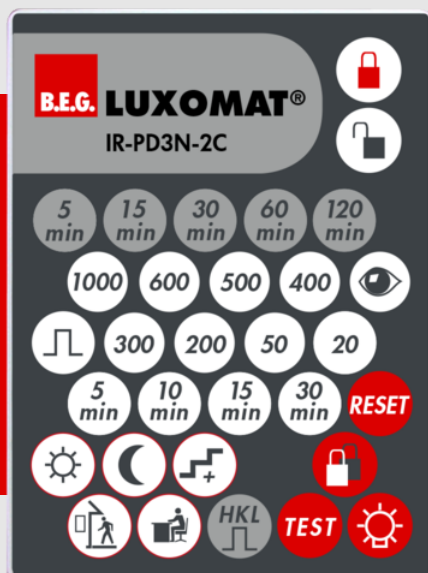

## IR-PD3N-2C

92115 EAN: 4007529921157

Controle remoto por infravermelhos para uma conveniente configuração ou alteração de parâmetros

Suporte de parede incluído

Programação fácil do detetor de movimento PD3N-2C

## Dados técnicos

Bateria:	3.0 V lítio CR2032 (incluída)
Dimensões:	80 x 60 x 8 mm
Cor do material:	-
Alcance de transmissão:	<b>enublado/escuro:</b> máx. 5 até 6 m <b>ensolarado:</b> máx. 2 até 3 m