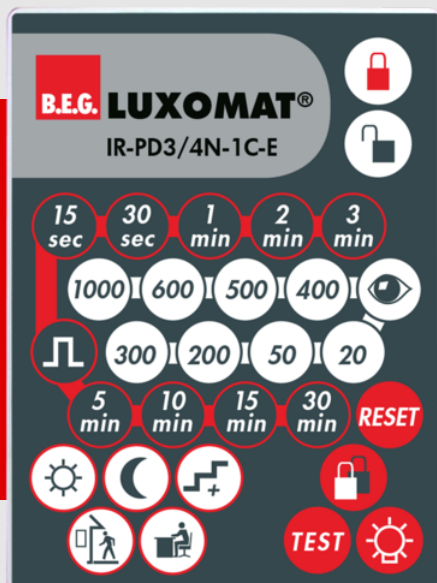

B.E.G.**LUXOMAT®**

IR-PD3/4N-1C-E

93110 EAN: 4007529931101

Controle remoto por infravermelhos para uma conveniente configuração ou alteração de parâmetros

Suporte de parede incluído

Programação fácil dos detetores de movimento: PD3N-1C -SM/-FC/-FM, PD3N-1C-NO-PF-FC, PD4N-1C (-C) -SM/-FC/-FM

Dados da encomenda

Designação	Cor	Número
IR-PD3/4N-1C-E	-	93110

Acessórios

Designação	Cor	Número
Montagem em parede IR-RC	Branco	92100

Dados técnicos

Bateria:	3.0 V lítio CR2032 (incluída)
Dimensões:	80 x 60 x 8 mm
Cor do material:	-
Alcance de transmissão:	enublado/escuro: máx. 5 até 6 m ensolarado: máx. 2 até 3 m

Informações sobre o produto

Controle remoto por infravermelhos para uma conveniente configuração ou alteração de parâmetros

Suporte de parede incluído

Programação fácil dos detetores de movimento: PD3N-1C -SM/-FC/-FM, PD3N-1C-NO-PF-FC, PD4N-1C (-C) -SM/-FC/-FM

Dimensões: 63 x 30 x 19 mm

Involucro: Policarbonato resistente aos raios UV

Cor do material: Branco