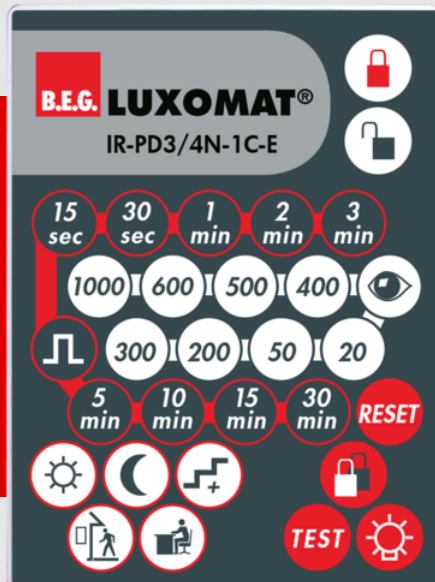

B.E.G.**LUXOMAT®**

IR-PD3/4N-1C-E

93110 EAN: 4007529931101

- Bateria: 3.0 V lítio CR2032 (incluída)
- Dimensões: 80 x 60 x 8 mm
- Cor do material: -

Dados da encomenda

Designação	Cor	Número
IR-PD3/4N-1C-E	-	93110

Acessórios

Designação	Cor	Número
Montagem em parede IR-RC	Branco	92100

Dados técnicos

Bateria:	3.0 V lítio CR2032 (incluída)
Dimensões:	80 x 60 x 8 mm
Cor do material:	-
Alcance de transmissão:	enublado/escuro: máx. 5 até 6 m ensolarado: máx. 2 até 3 m

Informações sobre o produto

Controle remoto por infravermelhos para uma conveniente configuração ou alteração de parâmetros

Suporte de parede incluído

Programação fácil dos detetores de movimento:PD3N-1C -SM/-FC/-FM, PD3N-1C-NO-PF-FC, PD4N-1C (-C) -SM/-FC/-FM

Dimensões: 63 x 30 x 19 mm

Involucro: Policarbonato resistente aos raios UV

Cor do material: Branco