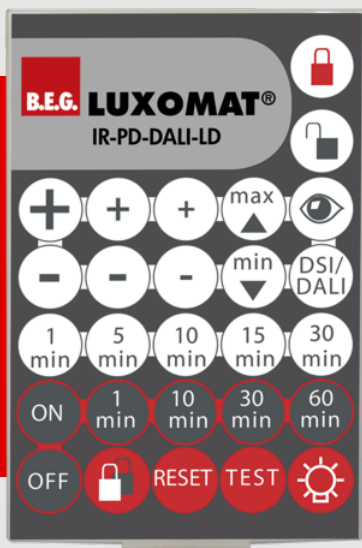

B.E.G.**LUXOMAT®**

IR-PD-DALI-LD

92652 EAN: 4007529926527

Controle remoto por infravermelhos para uma conveniente configuração ou alteração de parâmetros

Desenhado especialmente para longas distâncias

Suporte de parede incluído

Dados técnicos

| | |
|-------------------------|------------------------------------|
| Bateria: | 3 x 1.5 V Micro AAA (não incluído) |
| Dimensões: | 83 x 53 x 17 mm |
| Cor do material: | - |
| Alcance de transmissão: | enublado/escuro: máx. 12 m |