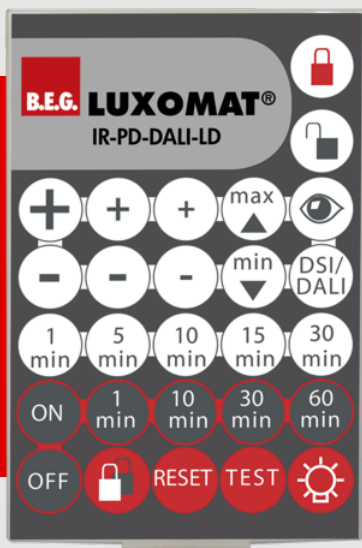

B.E.G.

LUXOMAT®

IR-PD-DALI-LD

92652 EAN: 4007529926527

Controle remoto por infravermelhos para uma conveniente configuração ou alteração de parâmetros

Desenhado especialmente para longas distâncias

Suporte de parede incluído

Dados da encomenda

Designação	Cor	Número
IR-PD-DALI-LD	-	92652

Acessórios

Designação	Cor	Número
Montagem em parede IR-RC	Branco	92100