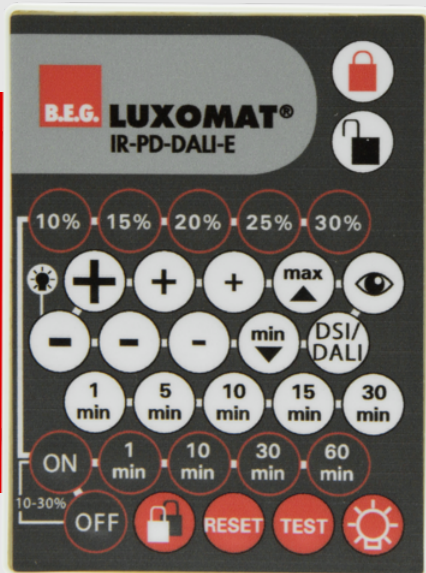

B.E.G.**LUXOMAT®**

IR-PD-DALI-E

92122 EAN: 4007529921225

- Bateria: 3.0 V lítio CR2032 (incluída)
- Dimensões: 80 x 60 x 8 mm
- Cor do material: -

Dados da encomenda

Designação	Cor	Número
IR-PD-DALI-E	-	92122

Acessórios

Designação	Cor	Número
Montagem em parede IR-RC	Branco	92100

Dados técnicos

Bateria:	3.0 V lítio CR2032 (incluída)
Dimensões:	80 x 60 x 8 mm
Cor do material:	-
Alcance de transmissão:	enublado/escuro: máx. 5 até 6 m ensolarado: máx. 2 até 3 m

Dimensões: 63 x 30 x 19 mm

Involucro: Policarbonato resistente aos raios UV

Cor do material: Branco