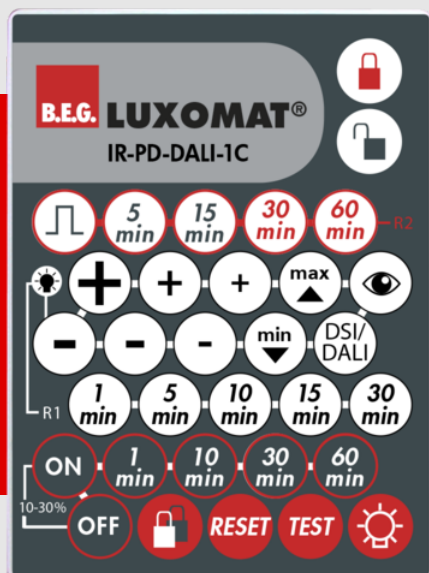

B.E.G.**LUXOMAT®**

IR-PD-DALI-1C

92116 EAN: 4007529921164

Controle remoto por infravermelhos para uma conveniente configuração ou alteração de parâmetros

Suporte de parede incluído

As funções do controle remoto são descritas com o respectivo dispositivo

Dados da encomenda

Designação	Cor	Número
IR-PD-DALI-1C	-	92116

Acessórios

Designação	Cor	Número
Montagem em parede IR-RC	Branco	92100

Dados técnicos

Bateria:	3.0 V lítio CR2032 (incluída)
Dimensões:	80 x 60 x 8 mm
Cor do material:	-
Alcance de transmissão:	enublado/escuro: máx. 5 até 6 m ensolarado: máx. 2 até 3 m

As funções do controle remoto são descritas com o respectivo dispositivo

Adapta-se aos: 93455, 93463, ...

Acessórios

Montagem em parede IR-RC

Número: 92100

Dimensões: 63 x 30 x 19 mm

Involucro: Policarbonato resistente aos raios UV