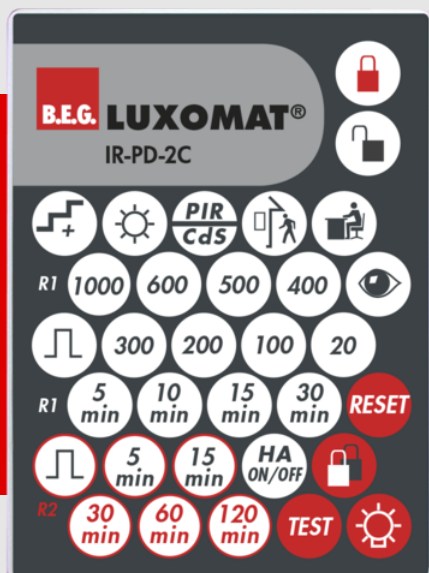

## IR-PD-2C

92475 EAN: 4007529924752

Controle remoto por infravermelhos para uma conveniente configuração ou alteração de parâmetros

Suporte de parede incluído

As funções do controle remoto são descritas com o respectivo dispositivo

### Dados da encomenda

Designação	Cor	Número
IR-PD-2C	-	92475

## Dados técnicos

Bateria:	3.0 V lítio CR2032 (incluída)
Dimensões:	80 x 60 x 8 mm
Cor do material:	-
Alcance de transmissão:	<b>enublado/escuro:</b> máx. 5 até 6 m <b>ensolarado:</b> máx. 2 até 3 m

### Montagem em parede IR-RC

Número: 92100

Dimensões: 63 x 30 x 19 mm

Involucro: Policarbonato resistente aos raios UV

Cor do material: Branco