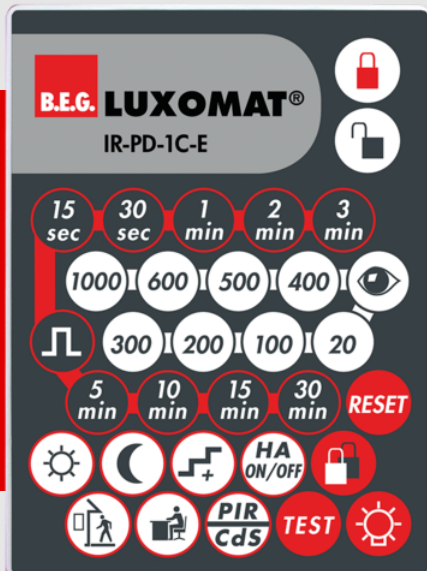

**B.E.G.****LUXOMAT®**

## IR-PD-1C-E

92077 EAN: 4007529920778

- Bateria: 3.0 V lítio CR2032 (incluída)
- Dimensões: 80 x 60 x 8 mm
- Cor do material: -

### Dados da encomenda

Designação	Cor	Número
IR-PD-1C-E	-	92077

## Dados técnicos

Bateria:	3.0 V lítio CR2032 (incluída)
Dimensões:	80 x 60 x 8 mm
Cor do material:	-
Alcance de transmissão:	<b>enublado/escuro:</b> máx. 5 até 6 m <b>ensolarado:</b> máx. 2 até 3 m