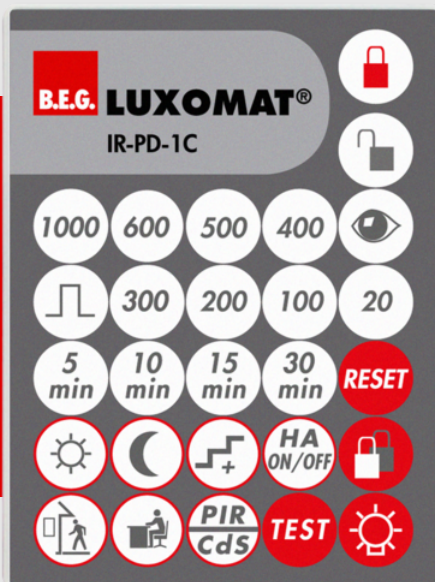

B.E.G.**LUXOMAT®**

IR-PD-1C

92520 EAN: 4007529925209

Controle remoto por infravermelhos para uma conveniente configuração ou alteração de parâmetros

Suporte de parede incluído

As funções do controle remoto são descritas com o respectivo dispositivo

Dados da encomenda

Designação	Cor	Número
IR-PD-1C	-	92520

Acessórios

Designação	Cor	Número
Montagem em parede IR-RC	Branco	92100

Dados técnicos

Bateria:	3.0 V lítio CR2032 (incluída)
Dimensões:	80 x 60 x 8 mm
Cor do material:	-
Alcance de transmissão:	enublado/escuro: máx. 5 até 6 m ensolarado: máx. 2 até 3 m

Informações sobre o produto

Controle remoto por infravermelhos para uma conveniente configuração ou alteração de parâmetros

Suporte de parede incluído

Adequado para as versões mestre dos seguintes detetores de presença: PD2-M-1C, PD4-M- 1C/2C -DS-C -PS-TRIO-C-3P, PD9-M-1C, PD11-M-1C e AL60-LEDN-PD9M

Acessórios

Montagem em parede IR-RC

Número: 92100

Dimensões: 63 x 30 x 19 mm

Involucro: Policarbonato resistente aos raios UV

Cor do material: Branco