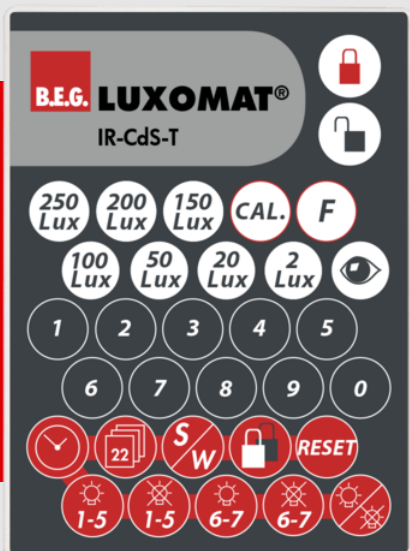

B.E.G.**LUXOMAT®**

IR-CdS-T

92368 EAN: 4007529923687

Controle remoto por infravermelhos para uma conveniente configuração ou alteração de parâmetros

Suporte de parede incluído

As funções do controle remoto são descritas com o respectivo dispositivo

Dados da encomenda

Designação	Cor	Número
IR-CdS-T	-	92368

Acessórios

Designação	Cor	Número
Montagem em parede IR-RC	Branco	92100

Dados técnicos

Bateria:	3.0 V lítio CR2032 (incluída)
Dimensões:	80 x 60 x 8 mm
Cor do material:	-
Alcance de transmissão:	enublado/escuro: máx. 5 até 6 m ensolarado: máx. 2 até 3 m

As funções do controle remoto são descritas com o respectivo dispositivo

Adapta-se aos: 92367, ...

Acessórios

Montagem em parede IR-RC

Número: 92100

Dimensões: 63 x 30 x 19 mm

Involucro: Policarbonato resistente aos raios UV