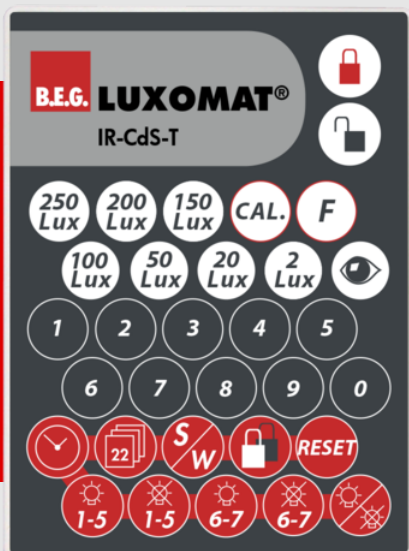

B.E.G.**LUXOMAT®**

IR-CdS-T

92368 EAN: 4007529923687

- Bateria: 3.0 V lítio CR2032 (incluída)
- Dimensões: 80 x 60 x 8 mm
- Cor do material: -

Dados da encomenda

Designação	Cor	Número
IR-CdS-T	-	92368

Acessórios

Designação	Cor	Número
Montagem em parede IR-RC	Branco	92100

Dados técnicos

Bateria:	3.0 V lítio CR2032 (incluída)
Dimensões:	80 x 60 x 8 mm
Cor do material:	-
Alcance de transmissão:	enublado/escuro: máx. 5 até 6 m ensolarado: máx. 2 até 3 m

As funções do controle remoto são descritas com o respectivo dispositivo

Adapta-se aos: 92367, ...

Acessórios

Montagem em parede IR-RC

Número: 92100

Dimensões: 63 x 30 x 19 mm

Involucro: Policarbonato resistente aos raios UV