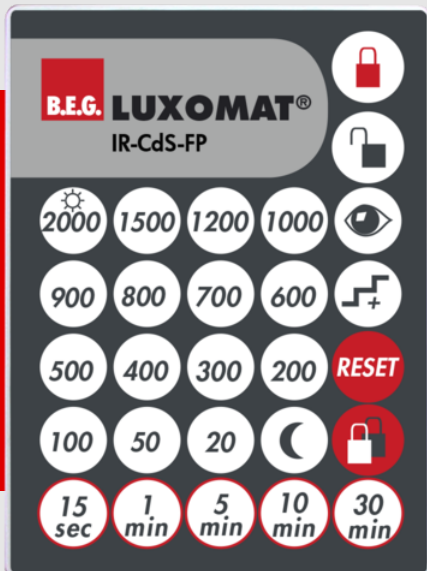

B.E.G.**LUXOMAT®**

IR-CdS-FP

92396 EAN: 4007529923960

Controle remoto por infravermelhos para uma conveniente configuração ou alteração de parâmetros

Suporte de parede incluído

Programação fácil do relé fotoelétrico CdS-DE

Dados da encomenda

Designação	Cor	Número
IR-CdS-FP	-	92396

Acessórios

Designação	Cor	Número
Montagem em parede IR-RC	Branco	92100

Dados técnicos

Bateria:	3.0 V lítio CR2032 (incluída)
Dimensões:	80 x 60 x 8 mm
Cor do material:	-
Alcance de transmissão:	enublado/escuro: máx. 5 até 6 m ensolarado: máx. 2 até 3 m

Adapta-se aos: 92249, ...

Acessórios

Montagem em parede IR-RC

Número: 92100

Dimensões: 63 x 30 x 19 mm

Involucro: Policarbonato resistente aos raios UV

Cor do material: Branco