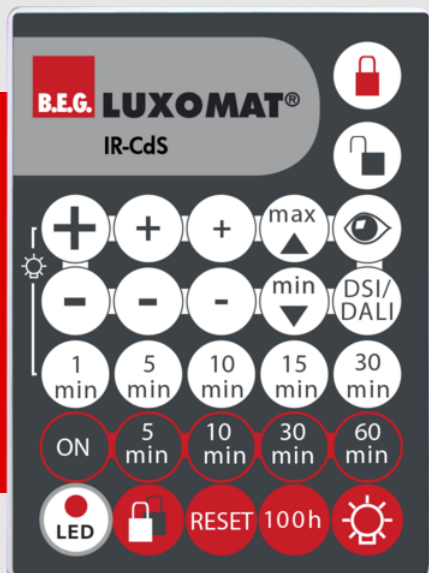

B.E.G.**LUXOMAT®**

IR-CdS

92577 EAN: 4007529925773

- Bateria: 3.0 V lítio CR2032 (incluída)
- Dimensões: 80 x 60 x 8 mm
- Cor do material: -

Dados da encomenda

Designação	Cor	Número
IR-CdS	-	92577

Acessórios

Designação	Cor	Número
Montagem em parede IR-RC	Branco	92100

Dados técnicos

Bateria:	3.0 V lítio CR2032 (incluída)
Dimensões:	80 x 60 x 8 mm
Cor do material:	-
Alcance de transmissão:	enublado/escuro: máx. 5 até 6 m ensolarado: máx. 2 até 3 m

Adapta-se aos: 92589, ...

Acessórios

Montagem em parede IR-RC

Número: 92100

Dimensões: 63 x 30 x 19 mm

Involucro: Policarbonato resistente aos raios UV

Cor do material: Branco