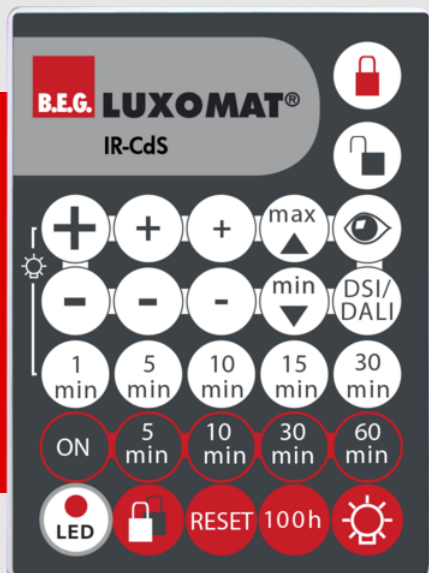

B.E.G.**LUXOMAT®**

IR-CdS

92577 EAN: 4007529925773

Controle remoto por infravermelhos para uma conveniente configuração ou alteração de parâmetros

Suporte de parede incluído

Programação fácil do relé fotoelétrico CdS-DALI/DSI

Dados da encomenda

Designação	Cor	Número
IR-CdS	-	92577

Acessórios

Designação	Cor	Número
Montagem em parede IR-RC	Branco	92100

Dados técnicos

Bateria:	3.0 V lítio CR2032 (incluída)
Dimensões:	80 x 60 x 8 mm
Cor do material:	-
Alcance de transmissão:	enublado/escuro: máx. 5 até 6 m ensolarado: máx. 2 até 3 m

Adapta-se aos: 92589, ...

Acessórios

Montagem em parede IR-RC

Número: 92100

Dimensões: 63 x 30 x 19 mm

Involucro: Policarbonato resistente aos raios UV

Cor do material: Branco