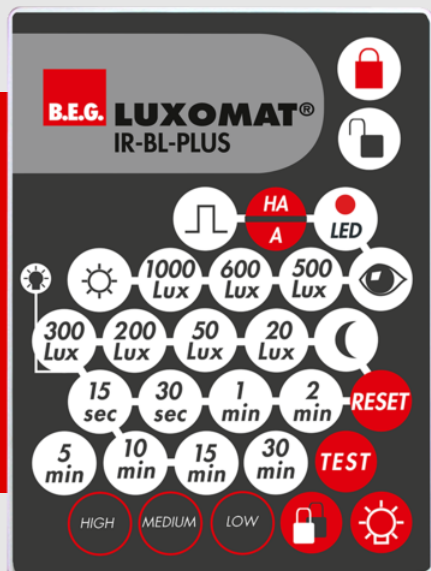

B.E.G.**LUXOMAT®**

IR-BL-PLUS

93406 EAN: 4007529934065

Controle remoto por infravermelhos para uma conveniente configuração ou alteração de parâmetros

Suporte de parede incluído

As funções do controle remoto são descritas com o respectivo dispositivo

Dados da encomenda

Designação	Cor	Número
IR-BL-PLUS	-	93406

Acessórios

Designação	Cor	Número
Montagem em parede IR-RC	Branco	92100

Dados técnicos

Bateria:	3.0 V lítio CR2032 (incluída)
Dimensões:	80 x 60 x 9 mm
Involucro:	Polícarbonato resistente aos raios UV
Cor do material:	-
Alcance de transmissão:	enublado/escuro: máx. 5 até 6 m ensolarado: máx. 2 até 3 m

Adapta-se aos: 93404, 93405, ...

Acessórios

Montagem em parede IR-RC

Número: 92100

Dimensões: 63 x 30 x 19 mm

Involucro: Policarbonato resistente aos raios UV

Cor do material: Branco