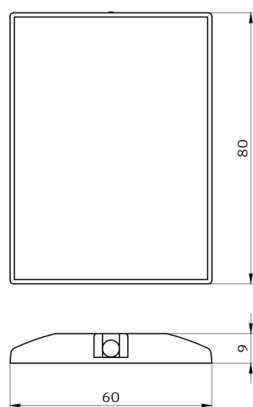

Dados da encomenda

Designação	Cor	Número
IR-BL-PLUS	-	93406

Acessórios

Designação	Cor	Número
Montagem em parede IR-RC	Branco	92100

Dados técnicos

Bateria:	3.0 V lítio CR2032 (incluída)
Dimensões:	80 x 60 x 9 mm
Involucro:	Polícarbonato resistente aos raios UV
Cor do material:	-
Alcance de transmissão:	enublado/escuro: máx. 5 até 6 m ensolarado: máx. 2 até 3 m

Adapta-se aos: 93404, 93405, ...

Acessórios

Montagem em parede IR-RC

Número: 92100

Dimensões: 63 x 30 x 19 mm

Involucro: Policarbonato resistente aos raios UV

Cor do material: Branco