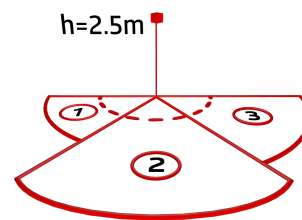

## Dados técnicos

Tensão:	230 V AC $\pm$ 10% 50 / 60 Hz
Dimensões:	<b>Ø 164 x 143 mm (92467)</b>
Parametrização:	App B.E.G. "B.E.G. One" / "B.E.G. MyControl" (Bluetooth)
Alimentação:	aprox. 0.5 W
Área de deteção:	horizontal 180° (Montagem em parede) máx. 16 m transversal
Alcance:	máx. 5 m em direção a máx. 3 m anti- intrusão
Superfície monitorizada (aproximação tangencial):	400 m <sup>2</sup> / 2.5 m Altura de montagem
Altura de montagem min./máx./recomendada:	2 m / 4 m / 2.5 m
Grau de proteção / Classe de Isolamento:	IP54 / Classe II
Resistência ao choque:	<b>IK09 (92467)</b>
Temperatura ambiente:	-25 °C até +50 °C
Involucro:	<b>Policarbonato resistente aos raios UV + cesta de aço revestida (92467)</b>
Cor do material:	Branco mate, semelhante RAL9010
Ligações e cabos:	para fios rígidos 0.5 - 2.5 mm <sup>2</sup>
<b>Canal 1 (controlo de iluminação)</b>	
Potência:	2300 W, $\cos \varphi =$ 1 1150 VA, $\cos \varphi =$ 0.5 800 W LED
Tipo de contato:	máx. Corrente I <sub>p</sub> (20 ms) = 165 A máx. Corrente I <sub>p</sub> (200 µs) = 800 A 1x Micro contato, Contato NA com contato pré- estabelecido de tungsténio
Temporização de funcionamento:	10 s - 30 min, Impulso
Luz ambiente:	0 - 100 % / 10 s - 6 h / 16 cores

## Informações sobre o produto

Set : Aleum Glow WB + Grelha de proteção metálica  
BSK (Ø 164 x 143 mm) Branco

Valor limite de  
acendimento:

10 - 2500 Lux