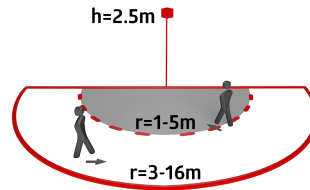

## Dados técnicos

Tensão:	230 V AC $\pm$ 10% 50 / 60 Hz
Dimensões:	<b>Ø 164 x 143 mm (92467)</b>
Parametrização:	App B.E.G. "B.E.G. One" / "B.E.G. MyControl" (Bluetooth)
Alimentação:	aprox. 0.5 W
Área de deteção:	horizontal 180° (Montagem em parede) máx. 16 m transversal
Alcance:	máx. 5 m em direção a máx. 3 m anti- intrusão
Superfície monitorizada (aproximação tangencial):	400 m <sup>2</sup> / 2.5 m Altura de montagem
Altura de montagem min./máx./recomendada:	2 m / 4 m / 2.5 m
Grau de proteção / Classe de Isolamento:	IP54 / Classe II
Resistência ao choque:	<b>IK09 (92467)</b>
Temperatura ambiente:	-25 °C até +50 °C
Involucro:	<b>Policarbonato resistente aos raios UV + cesta de aço revestida (92467)</b>
Cor do material:	Branco mate, semelhante RAL9010
Ligações e cabos:	para fios rígidos 0.5 - 2.5 mm <sup>2</sup>
<b>Canal 1 (controlo de iluminação)</b>	
Potência:	2300 W, $\cos \varphi =$ 1 1150 VA, $\cos \varphi =$ 0.5 800 W LED
Tipo de contato:	máx. Corrente I <sub>p</sub> (20 ms) = 165 A máx. Corrente I <sub>p</sub> (200 $\mu$ s) = 800 A 1x Micro contato, Contato NA com contato pré- estabelecido de tungsténio
Temporização de funcionamento:	10 s - 30 min, Impulso
Luz ambiente:	0 - 100 % / 10 s - 6 h / 16 cores

## Informações sobre o produto

Set : Aleum Glow WB + Grelha de proteção metálica  
BSK (Ø 164 x 143 mm) Branco

Valor limite de  
acendimento:

10 - 2500 Lux