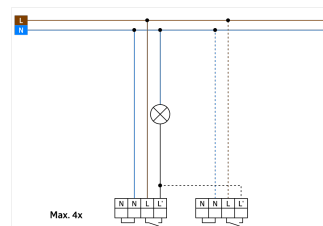

## Dados técnicos

Tensão:	230 V AC $\pm$ 10% 50 / 60 Hz
Dimensões:	<b>Ø 164 x 143 mm (92467)</b>
Parametrização:	App B.E.G. "B.E.G. One" / "B.E.G. MyControl" (Bluetooth)
Alimentação:	aprox. 0.5 W
Área de deteção:	horizontal 180° (Montagem em parede) máx. 16 m transversal
Alcance:	máx. 5 m em direção a máx. 3 m anti- intrusão
Superfície monitorizada (aproximação tangencial):	400 m <sup>2</sup> / 2.5 m Altura de montagem
Altura de montagem min./máx./recomendada:	2 m / 4 m / 2.5 m
Grau de proteção / Classe de Isolamento:	IP54 / Classe II
Resistência ao choque:	<b>IK09 (92467)</b>
Temperatura ambiente:	-25 °C até +50 °C
Involucro:	<b>Policarbonato resistente aos raios UV + cesta de aço revestida (92467)</b>
Cor do material:	Branco mate, semelhante RAL9010
Ligações e cabos:	para fios rígidos 0.5 - 2.5 mm <sup>2</sup>
<b>Canal 1 (controlo de iluminação)</b>	
Potência:	2300 W, $\cos \varphi =$ 1 1150 VA, $\cos \varphi =$ 0.5 800 W LED
Tipo de contato:	máx. Corrente I <sub>p</sub> (20 ms) = 165 A máx. Corrente I <sub>p</sub> (200 $\mu$ s) = 800 A 1x Micro contato, Contato NA com contato pré- estabelecido de tungsténio
Temporização de funcionamento:	10 s - 30 min, Impulso
Luz ambiente:	0 - 100 % / 10 s - 6 h / 16 cores

## Informações sobre o produto

Set : Aleum Glow WB + Grelha de proteção metálica  
BSK (Ø 164 x 143 mm) Branco

Valor limite de  
acendimento:

10 - 2500 Lux