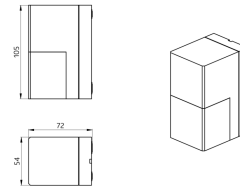

## Dados técnicos

Tensão:	230 V AC $\pm$ 10% 50 / 60 Hz
Dimensões:	<b>Ø 164 x 143 mm (92467)</b>
Parametrização:	App B.E.G. "B.E.G. One" / "B.E.G. MyControl" (Bluetooth)
Alimentação:	aprox. 0.5 W
Área de deteção:	horizontal 180° (Montagem em parede) máx. 16 m transversal
Alcance:	máx. 5 m em direção a máx. 3 m anti- intrusão
Superfície monitorizada (aproximação tangencial):	400 m <sup>2</sup> / 2.5 m Altura de montagem
Altura de montagem min./máx./recomendada:	2 m / 4 m / 2.5 m
Grau de proteção / Classe de Isolamento:	IP54 / Classe II
Resistência ao choque:	<b>IK09 (92467)</b>
Temperatura ambiente:	-25 °C até +50 °C
Involucro:	<b>Policarbonato resistente aos raios UV + cesta de aço revestida (92467)</b>
Cor do material:	Branco mate, semelhante RAL9010
Ligações e cabos:	para fios rígidos 0.5 - 2.5 mm <sup>2</sup>
<b>Canal 1 (controlo de iluminação)</b>	
Potência:	2300 W, $\cos \varphi =$ 1 1150 VA, $\cos \varphi =$ 0.5 800 W LED
Tipo de contato:	máx. Corrente I <sub>p</sub> (20 ms) = 165 A máx. Corrente I <sub>p</sub> (200 µs) = 800 A 1x Micro contato, Contato NA com contato pré- estabelecido de tungsténio
Temporização de funcionamento:	10 s - 30 min, Impulso
Luz ambiente:	0 - 100 % / 10 s - 6 h / 16 cores

## Informações sobre o produto

Set : Aleum Glow WB + Grelha de proteção metálica  
BSK (Ø 164 x 143 mm) Branco

Valor limite de  
acendimento:

10 - 2500 Lux