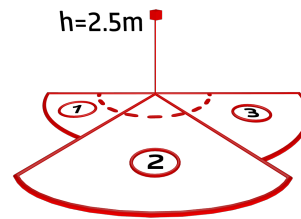

## Dados técnicos

Tensão:	230 V AC $\pm$ 10% 50 / 60 Hz
Dimensões:	<b>Ø 164 x 143 mm (92467)</b>
Parametrização:	App B.E.G. "B.E.G. One" / "B.E.G. MyControl" (Bluetooth)
Alimentação:	aprox. 0.5 W
Área de deteção:	horizontal 180° (Montagem em parede) máx. 16 m transversal
Alcance:	máx. 5 m em direção a máx. 3 m anti- intrusão
Superfície monitorizada (aproximação tangencial):	400 m <sup>2</sup> / 2.5 m Altura de montagem
Altura de montagem min./máx./recomendada:	2 m / 4 m / 2.5 m
Grau de proteção / Classe de Isolamento:	IP54 / Classe II
Resistência ao choque:	<b>IK09 (92467)</b>
Temperatura ambiente:	-25 °C até +50 °C
Involucro:	<b>Policarbonato resistente aos raios UV + cesta de aço revestida (92467)</b>
Cor do material:	Branco mate, semelhante RAL9010
Ligações e cabos:	para fios rígidos 0.5 - 2.5 mm <sup>2</sup>
<b>Canal 1 (controlo de iluminação)</b>	
Potência:	2300 W, $\cos \varphi =$ 1 1150 VA, $\cos \varphi =$ 0.5 800 W LED
Tipo de contato:	máx. Corrente I <sub>p</sub> (20 ms) = 165 A máx. Corrente I <sub>p</sub> (200 $\mu$ s) = 800 A 1x Micro contato, Contato NA com contato pré- estabelecido de tungsténio
Temporização de funcionamento:	10 s - 30 min, Impulso
Luz ambiente:	0 - 100 % / 10 s - 6 h / 16 cores

## Informações sobre o produto

Set : Aleum Glow WB + Grelha de proteção metálica  
BSK (Ø 164 x 143 mm) Branco

Valor limite de  
acendimento:

10 - 2500 Lux