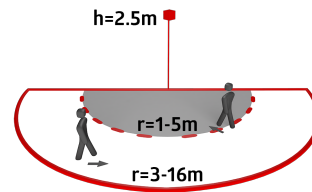

## Dados técnicos

Tensão:	230 V AC $\pm$ 10% 50 / 60 Hz
Dimensões:	<b>Ø 164 x 143 mm (92467)</b>
Parametrização:	App B.E.G. "B.E.G. One" / "B.E.G. MyControl" (Bluetooth)
Alimentação:	aprox. 0.5 W
Área de deteção:	horizontal 180° (Montagem em parede) máx. 16 m transversal
Alcance:	máx. 5 m em direção a máx. 3 m anti- intrusão
Superfície monitorizada (aproximação tangencial):	400 m <sup>2</sup> / 2.5 m Altura de montagem
Altura de montagem min./máx./recomendada:	2 m / 4 m / 2.5 m
Grau de proteção / Classe de Isolamento:	IP54 / Classe II
Resistência ao choque:	<b>IK09 (92467)</b>
Temperatura ambiente:	-25 °C até +50 °C
Involucro:	<b>Policarbonato resistente aos raios UV + cesta de aço revestida (92467)</b>
Cor do material:	Branco mate, semelhante RAL9010
Ligações e cabos:	para fios rígidos 0.5 - 2.5 mm <sup>2</sup>
<b>Canal 1 (controlo de iluminação)</b>	
Potência:	2300 W, $\cos \varphi =$ 1 1150 VA, $\cos \varphi =$ 0.5 800 W LED
Tipo de contato:	máx. Corrente I <sub>p</sub> (20 ms) = 165 A máx. Corrente I <sub>p</sub> (200 µs) = 800 A 1x Micro contato, Contato NA com contato pré- estabelecido de tungsténio
Temporização de funcionamento:	10 s - 30 min, Impulso
Luz ambiente:	0 - 100 % / 10 s - 6 h / 16 cores

## Informações sobre o produto

Set : Aleum Glow WB + Grelha de proteção metálica  
BSK (Ø 164 x 143 mm) Branco

Valor limite de  
acendimento:

10 - 2500 Lux