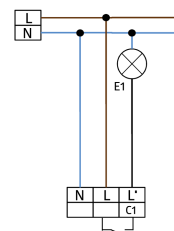

## Aleum Glow WB Set 93132-92467

- Tensão: 230 V AC  $\pm 10\%$  50 / 60 Hz
- Dimensões:  $\varnothing$  164 x 143 mm (92467)
- Parametrização: App B.E.G. "B.E.G. One" / "B.E.G. MyControl" (Bluetooth)

## Dados técnicos

Tensão:	230 V AC $\pm$ 10% 50 / 60 Hz
Dimensões:	<b>Ø 164 x 143 mm (92467)</b>
Parametrização:	App B.E.G. "B.E.G. One" / "B.E.G. MyControl" (Bluetooth)
Alimentação:	aprox. 0.5 W
Área de deteção:	horizontal 180° (Montagem em parede) máx. 16 m transversal
Alcance:	máx. 5 m em direção a máx. 3 m anti- intrusão
Superfície monitorizada (aproximação tangencial):	400 m <sup>2</sup> / 2.5 m Altura de montagem
Altura de montagem min./máx./recomendada:	2 m / 4 m / 2.5 m
Grau de proteção / Classe de Isolamento:	IP54 / Classe II
Resistência ao choque:	<b>IK09 (92467)</b>
Temperatura ambiente:	-25 °C até +50 °C
Involucro:	<b>Policarbonato resistente aos raios UV + cesta de aço revestida (92467)</b>
Cor do material:	Branco mate, semelhante RAL9010
Ligações e cabos:	para fios rígidos 0.5 - 2.5 mm <sup>2</sup>
<b>Canal 1 (controlo de iluminação)</b>	
Potência:	2300 W, $\cos \varphi =$ 1 1150 VA, $\cos \varphi =$ 0.5 800 W LED
Tipo de contato:	máx. Corrente I <sub>p</sub> (20 ms) = 165 A máx. Corrente I <sub>p</sub> (200 µs) = 800 A 1x Micro contato, Contato NA com contato pré- estabelecido de tungsténio
Temporização de funcionamento:	10 s - 30 min, Impulso
Luz ambiente:	0 - 100 % / 10 s - 6 h / 16 cores

## Informações sobre o produto

Set : Aleum Glow WB + Grelha de proteção metálica  
BSK (Ø 164 x 143 mm) Branco

Valor limite de  
acendimento:

10 - 2500 Lux