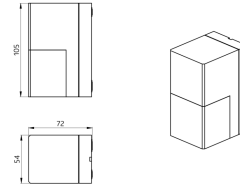

## Dados técnicos

Tensão:	230 V AC $\pm$ 10% 50 / 60 Hz
Dimensões:	<b>Ø 164 x 143 mm (92467)</b>
Parametrização:	App B.E.G. "B.E.G. One" / "B.E.G. MyControl" (Bluetooth)
Alimentação:	aprox. 0.5 W
Área de deteção:	horizontal 180° (Montagem em parede) máx. 16 m transversal
Alcance:	máx. 5 m em direção a máx. 3 m anti- intrusão
Superfície monitorizada (aproximação tangencial):	400 m <sup>2</sup> / 2.5 m Altura de montagem
Altura de montagem min./máx./recomendada:	2 m / 4 m / 2.5 m
Grau de proteção / Classe de Isolamento:	IP54 / Classe II
Resistência ao choque:	<b>IK09 (92467)</b>
Temperatura ambiente:	-25 °C até +50 °C
Involucro:	<b>Policarbonato resistente aos raios UV + cesta de aço revestida (92467)</b>
Cor do material:	Branco mate, semelhante RAL9010
Ligações e cabos:	para fios rígidos 0.5 - 2.5 mm <sup>2</sup>
<b>Canal 1 (controlo de iluminação)</b>	
Potência:	2300 W, $\cos \varphi =$ 1 1150 VA, $\cos \varphi =$ 0.5 800 W LED
Tipo de contato:	máx. Corrente I <sub>p</sub> (20 ms) = 165 A máx. Corrente I <sub>p</sub> (200 $\mu$ s) = 800 A 1x Micro contato, Contato NA com contato pré- estabelecido de tungsténio
Temporização de funcionamento:	10 s - 30 min, Impulso
Luz ambiente:	0 - 100 % / 10 s - 6 h / 16 cores

## Informações sobre o produto

Set : Aleum Glow WB + Grelha de proteção metálica  
BSK (Ø 164 x 143 mm) Branco

Valor limite de  
acendimento:

10 - 2500 Lux