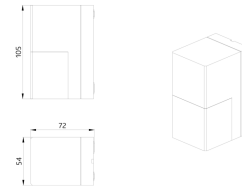

## Dados técnicos

Tensão:	230 V AC $\pm$ 10% 50 / 60 Hz
Dimensões:	<b>Ø 164 x 143 mm (92467)</b>
Parametrização:	App B.E.G. "B.E.G. One" / "B.E.G. MyControl" (Bluetooth)
Alimentação:	aprox. 0.5 W
Área de deteção:	horizontal 180° (Montagem em parede) máx. 16 m transversal
Alcance:	máx. 5 m em direção a máx. 3 m anti- intrusão
Superfície monitorizada (aproximação tangencial):	400 m <sup>2</sup> / 2.5 m Altura de montagem
Altura de montagem min./máx./recomendada:	2 m / 4 m / 2.5 m
Grau de proteção / Classe de Isolamento:	IP54 / Classe II
Resistência ao choque:	<b>IK09 (92467)</b>
Temperatura ambiente:	-25 °C até +50 °C
Involucro:	<b>Policarbonato resistente aos raios UV + cesta de aço revestida (92467)</b>
Cor do material:	antracite mate, semelhante RAL7016
Ligações e cabos:	para fios rígidos 0.5 - 2.5 mm <sup>2</sup>
<b>Canal 1 (controlo de iluminação)</b>	
Potência:	2300 W, $\cos \varphi = 1$ 1150 VA, $\cos \varphi = 0.5$ 800 W LED máx. Corrente I <sub>p</sub> (20 ms) = 165 A máx. Corrente I <sub>p</sub> (200 $\mu$ s) = 800 A
Tipo de contato:	1x Micro contato, Contato NA com contato pré- estabelecido de tungsténio
Temporização de funcionamento:	10 s - 30 min, Impulso
Luz ambiente:	0 - 100 % / 10 s - 6 h / 16 cores

## Informações sobre o produto

Set : Aleum Glow AD + Grelha de proteção metálica  
BSK (Ø 164 x 143 mm) Branco

Valor limite de  
acendimento:

10 - 2500 Lux