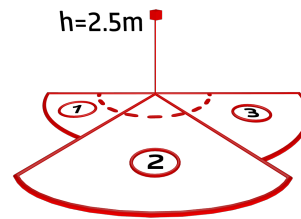

Dados da encomenda

Designação	Cor	Número
Aleum Glow AD	antracite	93134
Grelha de proteção metálica BSK (Ø 164 x 143 mm)	Branco	92467

Dados técnicos

Tensão:	230 V AC \pm 10% 50 / 60 Hz
Dimensões:	Ø 164 x 143 mm (92467)
Parametrização:	App B.E.G. "B.E.G. One" / "B.E.G. MyControl" (Bluetooth)
Alimentação:	aprox. 0.5 W
Área de deteção:	horizontal 180° (Montagem em parede) máx. 16 m transversal
Alcance:	máx. 5 m em direção a máx. 3 m anti- intrusão
Superfície monitorizada (aproximação tangencial):	400 m ² / 2.5 m Altura de montagem
Altura de montagem min./máx./recomendada:	2 m / 4 m / 2.5 m
Grau de proteção / Classe de Isolamento:	IP54 / Classe II
Resistência ao choque:	IK09 (92467)
Temperatura ambiente:	-25 °C até +50 °C
Involucro:	Policarbonato resistente aos raios UV + cesta de aço revestida (92467)
Cor do material:	antracite mate, semelhante RAL7016
Ligações e cabos:	para fios rígidos 0.5 - 2.5 mm ²
Canal 1 (controlo de iluminação)	
Potência:	2300 W, $\cos \varphi =$ 1 1150 VA, $\cos \varphi =$ 0.5 800 W LED
Tipo de contato:	máx. Corrente I _p (20 ms) = 165 A máx. Corrente I _p (200 μ s) = 800 A 1x Micro contato, Contato NA com contato pré- estabelecido de tungsténio
Temporização de funcionamento:	10 s - 30 min, Impulso
Luz ambiente:	0 - 100 % / 10 s - 6 h / 16 cores

Informações sobre o produto

Set : Aleum Glow AD + Grelha de proteção metálica
BSK (Ø 164 x 143 mm) Branco

Valor limite de
acendimento:

10 - 2500 Lux

Artigos de conjunto

Para obter o conjunto de acordo com as especificações técnicas, é necessário encomendar os artigos indicados.

Número: 92467

Dimensões: Ø 164 x 143 mm

Resistência ao choque: IK09

Involucro: cesta de aço revestida