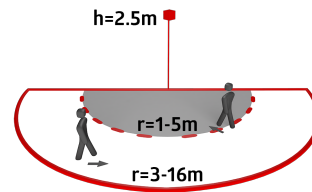

## Dados técnicos

Tensão:	230 V AC $\pm$ 10% 50 / 60 Hz
Dimensões:	<b>Ø 164 x 143 mm (92467)</b>
Parametrização:	App B.E.G. "B.E.G. One" / "B.E.G. MyControl" (Bluetooth)
Alimentação:	aprox. 0.5 W
Área de deteção:	horizontal 180° (Montagem em parede) máx. 16 m transversal
Alcance:	máx. 5 m em direção a máx. 3 m anti- intrusão
Superfície monitorizada (aproximação tangencial):	400 m <sup>2</sup> / 2.5 m Altura de montagem
Altura de montagem min./máx./recomendada:	2 m / 4 m / 2.5 m
Grau de proteção / Classe de Isolamento:	IP54 / Classe II
Resistência ao choque:	<b>IK09 (92467)</b>
Temperatura ambiente:	-25 °C até +50 °C
Involucro:	<b>Policarbonato resistente aos raios UV + cesta de aço revestida (92467)</b>
Cor do material:	antracite mate, semelhante RAL7016
Ligações e cabos:	para fios rígidos 0.5 - 2.5 mm <sup>2</sup>
<b>Canal 1 (controlo de iluminação)</b>	
Potência:	2300 W, $\cos \varphi = 1$ 1150 VA, $\cos \varphi = 0.5$ 800 W LED máx. Corrente I <sub>p</sub> (20 ms) = 165 A máx. Corrente I <sub>p</sub> (200 $\mu$ s) = 800 A
Tipo de contato:	1x Micro contato, Contato NA com contato pré- estabelecido de tungsténio
Temporização de funcionamento:	10 s - 30 min, Impulso
Luz ambiente:	0 - 100 % / 10 s - 6 h / 16 cores

## Informações sobre o produto

Set : Aleum Glow AD + Grelha de proteção metálica  
BSK (Ø 164 x 143 mm) Branco

Valor limite de  
acendimento:

10 - 2500 Lux