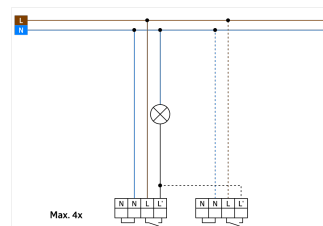

Dados da encomenda

Designação	Cor	Número
Aleum Glow AD	antracite	93134
Grelha de proteção metálica BSK (Ø 164 x 143 mm)	Branco	92467

Dados técnicos

Tensão:	230 V AC \pm 10% 50 / 60 Hz
Dimensões:	Ø 164 x 143 mm (92467)
Parametrização:	App B.E.G. "B.E.G. One" / "B.E.G. MyControl" (Bluetooth)
Alimentação:	aprox. 0.5 W
Área de deteção:	horizontal 180° (Montagem em parede) máx. 16 m transversal
Alcance:	máx. 5 m em direção a máx. 3 m anti- intrusão
Superfície monitorizada (aproximação tangencial):	400 m ² / 2.5 m Altura de montagem
Altura de montagem min./máx./recomendada:	2 m / 4 m / 2.5 m
Grau de proteção / Classe de Isolamento:	IP54 / Classe II
Resistência ao choque:	IK09 (92467)
Temperatura ambiente:	-25 °C até +50 °C
Involucro:	Policarbonato resistente aos raios UV + cesta de aço revestida (92467)
Cor do material:	antracite mate, semelhante RAL7016
Ligações e cabos:	para fios rígidos 0.5 - 2.5 mm ²
Canal 1 (controlo de iluminação)	
Potência:	2300 W, $\cos \varphi =$ 1 1150 VA, $\cos \varphi =$ 0.5 800 W LED
Tipo de contato:	máx. Corrente I _p (20 ms) = 165 A máx. Corrente I _p (200 μ s) = 800 A 1x Micro contato, Contato NA com contato pré- estabelecido de tungsténio
Temporização de funcionamento:	10 s - 30 min, Impulso
Luz ambiente:	0 - 100 % / 10 s - 6 h / 16 cores

Informações sobre o produto

Set : Aleum Glow AD + Grelha de proteção metálica
BSK (Ø 164 x 143 mm) Branco

Valor limite de
acendimento:

10 - 2500 Lux

Artigos de conjunto

Para obter o conjunto de acordo com as especificações técnicas, é necessário encomendar os artigos indicados.

Aleum Glow AD

Número: 93134

Tensão: 230 V AC $\pm 10\%$ 50 / 60 Hz

Dimensões: 105 x 54 x 71 mm

Parametrização: App B.E.G. "B.E.G. One" / "B.E.G. MyControl" (Bluetooth)

Grelha de proteção metálica BSK (Ø 164 x 143 mm)