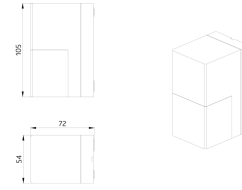

Dados da encomenda

Designação	Cor	Número
Aleum Glow AD	antracite	93134
Grelha de proteção metálica BSK (Ø 164 x 143 mm)	Branco	92467

Dados técnicos

Tensão:	230 V AC \pm 10% 50 / 60 Hz
Dimensões:	Ø 164 x 143 mm (92467)
Parametrização:	App B.E.G. "B.E.G. One" / "B.E.G. MyControl" (Bluetooth)
Alimentação:	aprox. 0.5 W
Área de deteção:	horizontal 180° (Montagem em parede) máx. 16 m transversal
Alcance:	máx. 5 m em direção a máx. 3 m anti- intrusão
Superfície monitorizada (aproximação tangencial):	400 m ² / 2.5 m Altura de montagem
Altura de montagem min./máx./recomendada:	2 m / 4 m / 2.5 m
Grau de proteção / Classe de Isolamento:	IP54 / Classe II
Resistência ao choque:	IK09 (92467)
Temperatura ambiente:	-25 °C até +50 °C
Involucro:	Policarbonato resistente aos raios UV + cesta de aço revestida (92467)
Cor do material:	antracite mate, semelhante RAL7016
Ligações e cabos:	para fios rígidos 0.5 - 2.5 mm ²
Canal 1 (controlo de iluminação)	
Potência:	2300 W, $\cos \varphi =$ 1 1150 VA, $\cos \varphi =$ 0.5 800 W LED
Tipo de contato:	máx. Corrente I _p (20 ms) = 165 A máx. Corrente I _p (200 μ s) = 800 A 1x Micro contato, Contato NA com contato pré- estabelecido de tungsténio
Temporização de funcionamento:	10 s - 30 min, Impulso
Luz ambiente:	0 - 100 % / 10 s - 6 h / 16 cores

Informações sobre o produto

Set : Aleum Glow AD + Grelha de proteção metálica
BSK (Ø 164 x 143 mm) Branco

Valor limite de
acendimento:

10 - 2500 Lux

Artigos de conjunto

Para obter o conjunto de acordo com as especificações técnicas, é necessário encomendar os artigos indicados.

Número: 92467

Dimensões: Ø 164 x 143 mm

Resistência ao choque: IK09

Involucro: cesta de aço revestida