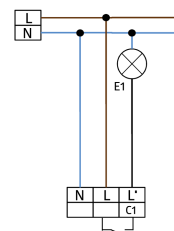

## Dados técnicos

Tensão:	230 V AC $\pm$ 10% 50 / 60 Hz
Dimensões:	<b>Ø 164 x 143 mm (92467)</b>
Parametrização:	App B.E.G. "B.E.G. One" / "B.E.G. MyControl" (Bluetooth)
Alimentação:	aprox. 0.5 W
Área de deteção:	horizontal 180° (Montagem em parede) máx. 16 m transversal
Alcance:	máx. 5 m em direção a máx. 3 m anti- intrusão
Superfície monitorizada (aproximação tangencial):	400 m <sup>2</sup> / 2.5 m Altura de montagem
Altura de montagem min./máx./recomendada:	2 m / 4 m / 2.5 m
Grau de proteção / Classe de Isolamento:	IP54 / Classe II
Resistência ao choque:	<b>IK09 (92467)</b>
Temperatura ambiente:	-25 °C até +50 °C
Involucro:	<b>Policarbonato resistente aos raios UV + cesta de aço revestida (92467)</b>
Cor do material:	antracite mate, semelhante RAL7016
Ligações e cabos:	para fios rígidos 0.5 - 2.5 mm <sup>2</sup>
<b>Canal 1 (controlo de iluminação)</b>	
Potência:	2300 W, $\cos \varphi = 1$ 1150 VA, $\cos \varphi = 0.5$ 800 W LED máx. Corrente I <sub>p</sub> (20 ms) = 165 A máx. Corrente I <sub>p</sub> (200 $\mu$ s) = 800 A
Tipo de contato:	1x Micro contato, Contato NA com contato pré- estabelecido de tungsténio
Temporização de funcionamento:	10 s - 30 min, Impulso
Luz ambiente:	0 - 100 % / 10 s - 6 h / 16 cores

## Informações sobre o produto

Set : Aleum Glow AD + Grelha de proteção metálica  
BSK (Ø 164 x 143 mm) Branco

Valor limite de  
acendimento:

10 - 2500 Lux