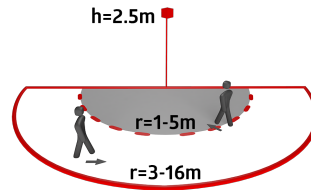

Dados da encomenda

Designação	Cor	Número
Aleum Glow AD	antracite	93134
Grelha de proteção metálica BSK (Ø 164 x 143 mm)	Branco	92467

Dados técnicos

Tensão:	230 V AC \pm 10% 50 / 60 Hz
Dimensões:	Ø 164 x 143 mm (92467)
Parametrização:	App B.E.G. "B.E.G. One" / "B.E.G. MyControl" (Bluetooth)
Alimentação:	aprox. 0.5 W
Área de deteção:	horizontal 180° (Montagem em parede) máx. 16 m transversal
Alcance:	máx. 5 m em direção a máx. 3 m anti- intrusão
Superfície monitorizada (aproximação tangencial):	400 m ² / 2.5 m Altura de montagem
Altura de montagem min./máx./recomendada:	2 m / 4 m / 2.5 m
Grau de proteção / Classe de Isolamento:	IP54 / Classe II
Resistência ao choque:	IK09 (92467)
Temperatura ambiente:	-25 °C até +50 °C
Involucro:	Policarbonato resistente aos raios UV + cesta de aço revestida (92467)
Cor do material:	antracite mate, semelhante RAL7016
Ligações e cabos:	para fios rígidos 0.5 - 2.5 mm ²
Canal 1 (controlo de iluminação)	
Potência:	2300 W, $\cos \varphi =$ 1 1150 VA, $\cos \varphi =$ 0.5 800 W LED
Tipo de contato:	máx. Corrente I _p (20 ms) = 165 A máx. Corrente I _p (200 μ s) = 800 A 1x Micro contato, Contato NA com contato pré- estabelecido de tungsténio
Temporização de funcionamento:	10 s - 30 min, Impulso
Luz ambiente:	0 - 100 % / 10 s - 6 h / 16 cores

Informações sobre o produto

Set : Aleum Glow AD + Grelha de proteção metálica
BSK (Ø 164 x 143 mm) Branco

Valor limite de
acendimento:

10 - 2500 Lux

Artigos de conjunto

Para obter o conjunto de acordo com as especificações técnicas, é necessário encomendar os artigos indicados.

Número: 92467

Dimensões: Ø 164 x 143 mm

Resistência ao choque: IK09

Involucro: cesta de aço revestida