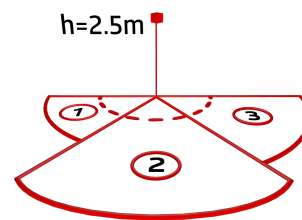

## Dados técnicos

Tensão:	230 V AC $\pm$ 10% 50 / 60 Hz
Dimensões:	<b>Ø 164 x 143 mm (92467)</b>
Parametrização:	App B.E.G. "B.E.G. One" / "B.E.G. MyControl" (Bluetooth)
Alimentação:	aprox. 0.5 W
Área de deteção:	horizontal 180° (Montagem em parede) máx. 16 m transversal
Alcance:	máx. 5 m em direção a máx. 3 m anti- intrusão
Superfície monitorizada (aproximação tangencial):	400 m <sup>2</sup> / 2.5 m Altura de montagem
Altura de montagem min./máx./recomendada:	2 m / 4 m / 2.5 m
Grau de proteção / Classe de Isolamento:	IP54 / Classe II
Resistência ao choque:	<b>IK09 (92467)</b>
Temperatura ambiente:	-25 °C até +50 °C
Involucro:	<b>Policarbonato resistente aos raios UV + cesta de aço revestida (92467)</b>
Cor do material:	antracite mate, semelhante RAL7016
Ligações e cabos:	para fios rígidos 0.5 - 2.5 mm <sup>2</sup>
<b>Canal 1 (controlo de iluminação)</b>	
Potência:	2300 W, $\cos \varphi = 1$ 1150 VA, $\cos \varphi = 0.5$ 800 W LED máx. Corrente I <sub>p</sub> (20 ms) = 165 A máx. Corrente I <sub>p</sub> (200 $\mu$ s) = 800 A
Tipo de contato:	1x Micro contato, Contato NA com contato pré- estabelecido de tungsténio
Temporização de funcionamento:	10 s - 30 min, Impulso
Luz ambiente:	0 - 100 % / 10 s - 6 h / 16 cores

## Informações sobre o produto

Set : Aleum Glow AD + Grelha de proteção metálica  
BSK (Ø 164 x 143 mm) Branco

Valor limite de  
acendimento:

10 - 2500 Lux