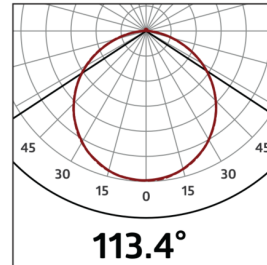

h (m)	Ø (m)	E (lx)
1.0	3	874
2.0	6.1	219
3.0	9.1	97
4.0	12.2	55
5.0	15.2	35

Acessórios

Anel protetor AL8

Número: 93014

Dimensões: Ø 305 x 19 mm

Cor do material: Branco