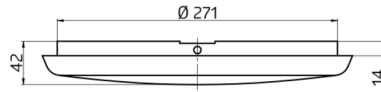

h (m)	Ø (m)	E (lx)
1.0	3	874
2.0	6.1	219
3.0	9.1	97
4.0	12.2	55
5.0	15.2	35

Acessórios

Anel protetor AL8

Número: 93014

Dimensões: Ø 305 x 19 mm

Cor do material: Branco