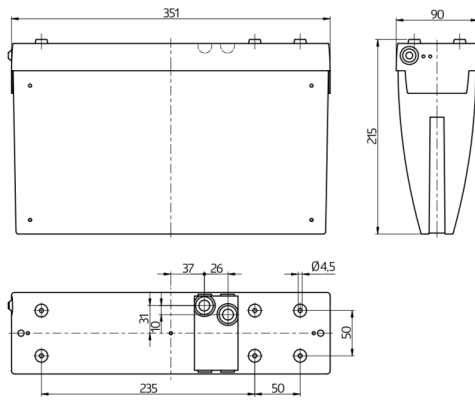

## Dados técnicos

|  |   |
|--|---|
| Tensão:                                  | 230 V AC +/- 10% 50 Hz  |
| Dimensões:                               | 359 x 90 x 215 mm   |
| Modo de operação:                        | Permanente, Não permanente  |
| Fluxo luminoso da luminária:             | Placa de LED 12 x 0.5 W<br>Cor da luz: 6500 K branco "luz do dia" |
| Grau de proteção / Classe de Isolamento: | IP54 / Classe II  |
| Temperatura ambiente:                    | 0 °C até +35 °C   |
| Involucro:                               | Policarbonato   |
| Cor do material:                         | Branco, semelhante RAL9010  |

### **BLE-IV-Adaptador**

Número: 93067

Dimensões: 40 x 55 x 103 mm

Cor do material: Preto

Frequência: 2.4 GHz Banda ISM , GFSK 0.2 dBm + 5.3 dBi = 5.5 dBm

### **Adaptador IV para smartphones**

Número: 92726

Dimensões: 47 x 19 x 10 mm

Grau de proteção / Classe de Isolamento: IP20

Temperatura ambiente: -20 °C até +40 °C