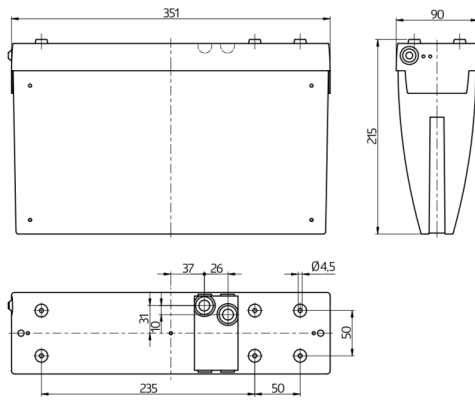

Designação	Cor	Número
2DN32/6/3DALI-LED	Branco	1215

Acessórios

Designação	Cor	Número
BLE-IV-Adaptador	Preto	93067
Adaptador IV para smartphones	Preto	92726

Dados técnicos

Tensão:	230 V AC +/- 10% 50 Hz
Dimensões:	359 x 90 x 215 mm
Modo de operação:	Permanente, Não permanente
Fluxo luminoso da luminária:	Placa de LED 12 x 0.5 W Cor da luz: 6500 K branco "luz do dia"
Grau de proteção / Classe de Isolamento:	IP54 / Classe II
Temperatura ambiente:	0 °C até +35 °C
Involucro:	Policarbonato
Cor do material:	Branco, semelhante RAL9010

Autoteste automático com LED bicolor de estado

Inclui luminária LED, bateria e 4 pictogramas

Acessórios

BLE-IV-Adaptador

Número: 93067

Dimensões: 40 x 55 x 103 mm

Cor do material: Preto

Frequência: 2.4 GHz Banda ISM , GFSK 0.2 dBm + 5.3 dBi = 5.5 dBm

Adaptador IV para smartphones

Número: 92726

Dimensões: 47 x 19 x 10 mm

Grau de proteção / Classe de Isolamento: IP20

Temperatura ambiente: -20 °C até +40 °C