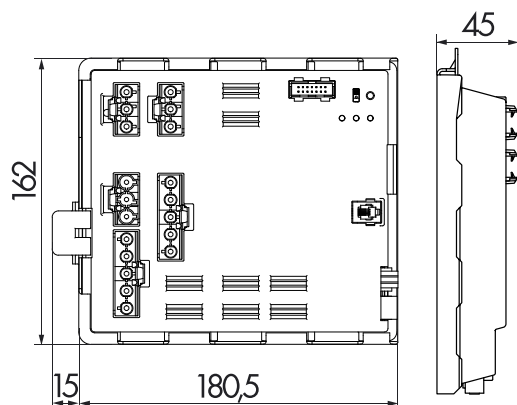

KNX-RCT

weiß, Art.-Nr.: 92979

Produktinformationen

- Vorverdrahtete Controll-Einheit für KNX-Präsenzmelder und weitere Verbraucher zur Montage in der Zwischendecke
- Gateway DALI/KNX zum Anschluss von bis zu 45 DALI-Leuchten
- GST18- Stecker und -Buchsen
- Kostenersparnis und Vermeidung von Fehlinstallationen durch Vorverdrahtung
- Grundfunktionen der angeschlossenen Verbraucher auch ohne ETS durch integrierten Service-Schalter
- Alle B.E.G. KNX-Bewegungs- und Präsenzmelder können verwendet werden
- DALI-Gateway, Rollladenaktor und zwei Tasterschnittstellen sind bereits integriert

Technische Daten

Spannung:	230 V AC
Abmessungen:	181 x 162 x 45 mm
Schutzart/-klasse:	IP20 / Klasse I
Umgebungstemperatur:	-5 °C bis +45 °C
Gehäuse:	Polycarbonat, UV-beständig
Verschmutzungsgrad:	2
Schaltleistung:	Beleuchtung: μ 16 A Rollladen/Jalousie: μ 16 A
Kontaktart:	μ -Kontakt, Schließer/NO
DALI-Ausgang:	bis zu 45 DALI / DSI-EVG

Bestelldaten

Bezeichnung	Farbe	Artikel-Nummer	EAN-Nummer
KNX-RCT	weiß	92979	4007529929795

Bemaßung 92979

© 2019 B.E.G. Brück Electronic GmbH