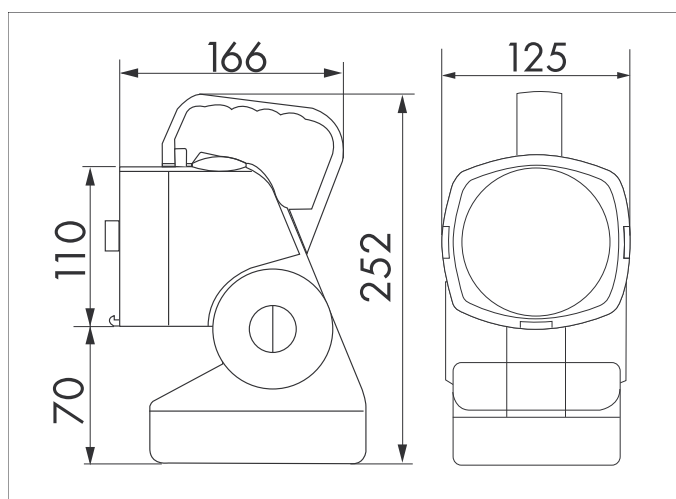

Technische Daten

Spannung:	230 V AC +/- 10% 50 Hz
Abmessungen:	166 x 125 x 252 mm 166 x 125 x 252 mm
Nutzdauer:	Hauptlicht: 3 h Sekundärlicht: 12 h Blinklicht: 24 h
Leuchtleistung:	weitreichender LED-Strahler: 10 W LED-Umgebungsbeleuchtung: 2,5 W
Schutzart/-klasse:	IP40 / Klasse II
Umgebungstemperatur:	0 °C bis +30 °C

Gehäuse:	Polycarbonat (schlagfest, UV-beständig)
Lieferumfang:	LED-Notleuchte, Wandhalterung, Ladekabel, orange Strahlerabdeckung
Akku:	NiMH 4,8 V 8500 mAh
Reichweite:	ca. 150 m (> 1 Lux)

Bestelldaten

Bezeichnung	Farbe	Artikel-Nummer	EAN-Nummer
SAFETYLUX portable LED grau		93120	4007529931200
SAFETYLUX portable LED rot		93121	4007529931217

Bemaßung 93121

Bemaßung 93120