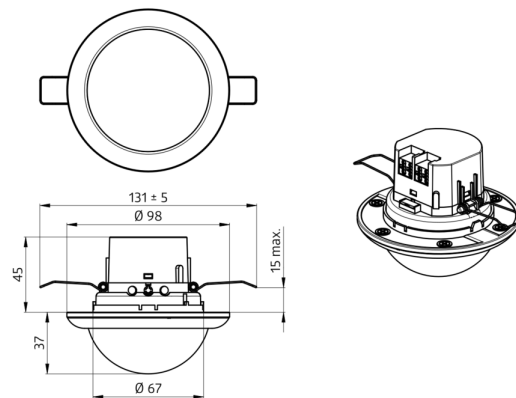

Technische Daten

Spannung:	24 V AC / DC +/- 20%
Abmessungen:	DE= Ø 98 x 63 mm AP= Ø 97 x 84 mm
Stromaufnahme:	12 mA bei 24 V DC 20 mA bei 24 V AC
Typische Leistungsaufnahme:	< 0,5 W
Erfassungsbereich:	horizontal 360° (Deckenmontage)
Reichweite:	max. Ø 24 m quer max. Ø 8 m frontal max. Ø 6,4 m sitzende Tätigkeit
Überwachte Fläche bei tangentialer Bewegung:	450 m ² / 2,5 m Montagehöhe
Montagehöhe min./max./empfohlen:	2 m / 10 m / 2,5 m
Schutzart/-klasse:	DE= IP20 / Klasse II AP= IP20 / Klasse II
Umgebungstemperatur:	+5 °C bis +50 °C
Gehäuse:	Polycarbonat, UV-beständig
Helligkeitssollwert:	0 - 2000 Lux Mischlichtmessung

Bestelldaten

Bezeichnung	Farbe	Artikel-Nummer
PD4N-LON-DE	weiß matt, ähnlich RAL9010	92831
PD4N-LON-AP	weiß matt, ähnlich RAL9010	92834

Zubehör

Bezeichnung	Farbe	Artikel-Nummer
BLE-IR-Adapter	schwarz	93067
IR-PD-LON	-	92835
Ballschutzkorb BSK (Ø weiß 200 x 90 mm)		92199
Clip-Designrahmen eckig PD4-DE	reinweiß matt, ähnlich RAL9010	92992

Bemaßung 92834

Bemaßung 92831

Reichweitendiagramm

- 1: Quer zum Melder gehen
- 2: Frontal auf den Melder zugehen
- 3: Sitzende Tätigkeit

Schaltbild