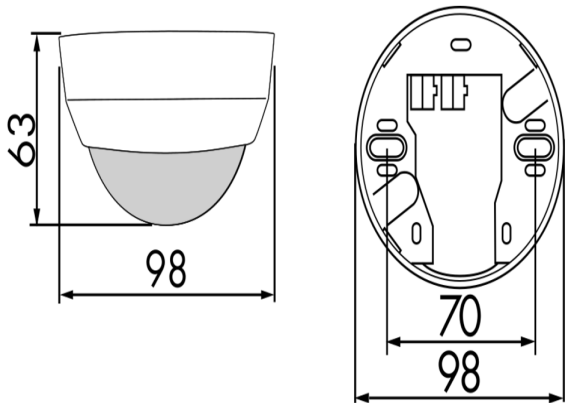

Technische Daten

Spannung:	24 V AC / DC +/- 20%
Abmessungen:	DE= Ø 98 x 63 mm AP= Ø 97 x 84 mm
Stromaufnahme:	12 mA bei 24 V DC 20 mA bei 24 V AC
Typische Leistungsaufnahme:	< 0,5 W
Erfassungsbereich:	horizontal 360° (Deckenmontage)
Reichweite:	max. Ø 24 m quer max. Ø 8 m frontal max. Ø 6,4 m sitzende Tätigkeit
Überwachte Fläche bei tangentialer Bewegung:	450 m ² / 2,5 m Montagehöhe
Montagehöhe min./max./empfohlen:	2 m / 10 m / 2,5 m
Schutzart/-klasse:	DE= IP20 / Klasse II AP= IP20 / Klasse II
Umgebungstemperatur:	+5 °C bis +50 °C
Gehäuse:	Polycarbonat, UV-beständig
Helligkeitssollwert:	0 - 2000 Lux Mischlichtmessung

Bestelldaten

Bezeichnung	Farbe	Artikel-Nummer
PD4N-LON-DE	weiß matt, ähnlich RAL9010	92831
PD4N-LON-AP	weiß matt, ähnlich RAL9010	92834

Zubehör

Bezeichnung	Farbe	Artikel-Nummer
BLE-IR-Adapter	schwarz	93067
IR-PD-LON	-	92835
Ballschutzkorb BSK (Ø weiß 200 x 90 mm)		92199
Clip-Designrahmen eckig PD4-DE	reinweiß matt, ähnlich RAL9010	92992

Bemaßung 92834

Bemaßung 92831

Reichweitendiagramm

- 1: Quer zum Melder gehen
- 2: Frontal auf den Melder zugehen
- 3: Sitzende Tätigkeit

Schaltbild