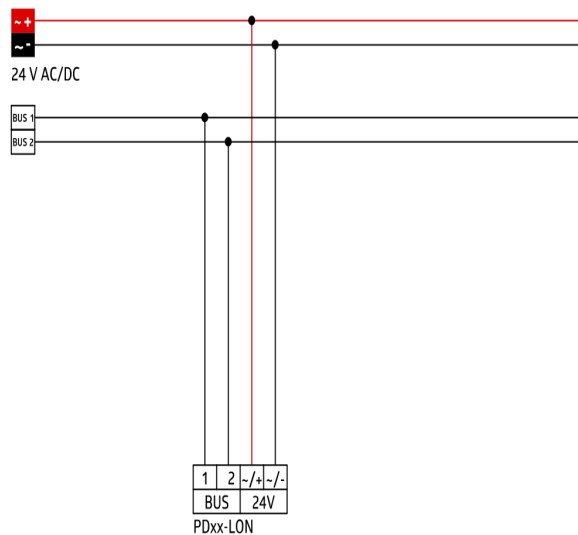

Technische Daten

Spannung:	24 V AC / DC +/- 20%
Abmessungen:	DE= Ø 98 x 63 mm AP= Ø 97 x 84 mm
Stromaufnahme:	12 mA bei 24 V DC 20 mA bei 24 V AC
Typische Leistungsaufnahme:	< 0,5 W
Erfassungsbereich:	horizontal 360° (Deckenmontage)
Reichweite:	max. Ø 24 m quer max. Ø 8 m frontal max. Ø 6,4 m sitzende Tätigkeit
Überwachte Fläche bei tangentialer Bewegung:	450 m ² / 2,5 m Montagehöhe
Montagehöhe min./max./empfohlen:	2 m / 10 m / 2,5 m
Schutzart/-klasse:	DE= IP20 / Klasse II AP= IP20 / Klasse II
Umgebungstemperatur:	+5 °C bis +50 °C
Gehäuse:	Polycarbonat, UV-beständig
Helligkeitssollwert:	0 - 2000 Lux Mischlichtmessung

Bestelldaten

Bezeichnung	Farbe	Artikel-Nummer
PD4N-LON-DE	weiß matt, ähnlich RAL9010	92831
PD4N-LON-AP	weiß matt, ähnlich RAL9010	92834

Zubehör

Bezeichnung	Farbe	Artikel-Nummer
BLE-IR-Adapter	schwarz	93067
IR-PD-LON	-	92835
Ballschutzkorb BSK (Ø weiß 200 x 90 mm)		92199
Clip-Designrahmen eckig PD4-DE	reinweiß matt, ähnlich RAL9010	92992

Bemaßung 92834

Bemaßung 92831

Reichweitendiagramm

- 1: Quer zum Melder gehen
- 2: Frontal auf den Melder zugehen
- 3: Sitzende Tätigkeit

Schaltbild