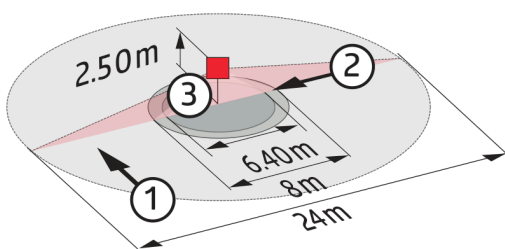

Technische Daten

Spannung:	24 V AC / DC +/- 20%
Abmessungen:	DE= Ø 98 x 63 mm AP= Ø 97 x 84 mm
Stromaufnahme:	12 mA bei 24 V DC 20 mA bei 24 V AC
Typische Leistungsaufnahme:	< 0,5 W
Erfassungsbereich:	horizontal 360° (Deckenmontage)
Reichweite:	max. Ø 24 m quer max. Ø 8 m frontal max. Ø 6,4 m sitzende Tätigkeit
Überwachte Fläche bei tangentialer Bewegung:	450 m ² / 2,5 m Montagehöhe
Montagehöhe min./max./empfohlen:	2 m / 10 m / 2,5 m
Schutzart/-klasse:	DE= IP20 / Klasse II AP= IP20 / Klasse II
Umgebungstemperatur:	+5 °C bis +50 °C
Gehäuse:	Polycarbonat, UV-beständig
Helligkeitssollwert:	0 - 2000 Lux Mischlichtmessung

Bestelldaten

Bezeichnung	Farbe	Artikel-Nummer
PD4N-LON-DE	weiß matt, ähnlich RAL9010	92831
PD4N-LON-AP	weiß matt, ähnlich RAL9010	92834

Zubehör

Bezeichnung	Farbe	Artikel-Nummer
BLE-IR-Adapter	schwarz	93067
IR-PD-LON	-	92835
Ballschutzkorb BSK (Ø weiß 200 x 90 mm)		92199
Clip-Designrahmen eckig PD4-DE	reinweiß matt, ähnlich RAL9010	92992

Bemaßung 92834

Bemaßung 92831

Reichweitendiagramm

- 1: Quer zum Melder gehen
- 2: Frontal auf den Melder zugehen
- 3: Sitzende Tätigkeit

Schaltbild