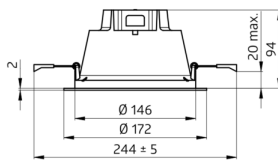

Technische Daten

Spannung:	200 - 240 V AC 50 / 60 Hz
Abmessungen:	Ø 172 x 97 mm
Lichtfarbe:	3000 / 4000 / 5700 K
Lichtstrom / -stärke:	1800 / 2000 / 2200 lm
Effizienz:	100 / 111 / 122 lm/W
Photobiologische Sicherheit:	RG 0
Farbwiedergabe:	CRI 83 / TM30: 81

Bemessungslebensdauer: 50000 h (L80/B50), 45000 h (L80/B10)

Typische Leistungsaufnahme: 18 W / PF 0,95

Schutzart/-klasse: IP20 / Klasse II

Umgebungstemperatur: -15 °C bis +35 °C

Gehäuse: Kunststoff

Optik: Aluminium-Reflektor mit Fasetten

Bestelldaten

Bezeichnung	Farbe	Artikel-Nummer
DL12-18-172-LED-3C	weiß	93168

h (m)	Ø (m)	E (lx)
1.0	3	954
2.0	6.1	238
3.0	9.1	106
4.0	12.2	60
5.0	15.2	38

Bemaßung 93168

Lichtverteilungskurve