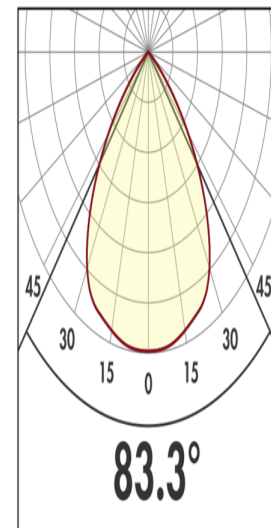

Technische Daten

Spannung:	200 - 240 V AC 50 / 60 Hz
Abmessungen:	Ø 172 x 97 mm
Lichtfarbe:	3000 / 4000 / 5700 K
Lichtstrom / -stärke:	1800 / 2000 / 2200 lm
Effizienz:	100 / 111 / 122 lm/W
Photobiologische Sicherheit:	RG 0
Farbwiedergabe:	CRI 83 / TM30: 81

Bemessungslebensdauer: 50000 h (L80/B50), 45000 h (L80/B10)

Typische Leistungsaufnahme: 18 W / PF 0,95

Schutzart/-klasse: IP20 / Klasse II

Umgebungstemperatur: -15 °C bis +35 °C

Gehäuse: Kunststoff

Optik: Aluminium-Reflektor mit Fasetten

Bestelldaten

Bezeichnung	Farbe	Artikel-Nummer
DL12-18-172-LED-3C	weiß	93168

h (m)	Ø (m)	E (lx)
1.0	3	954
2.0	6.1	238
3.0	9.1	106
4.0	12.2	60
5.0	15.2	38

Bemaßung 93168

Lichtverteilungskurve