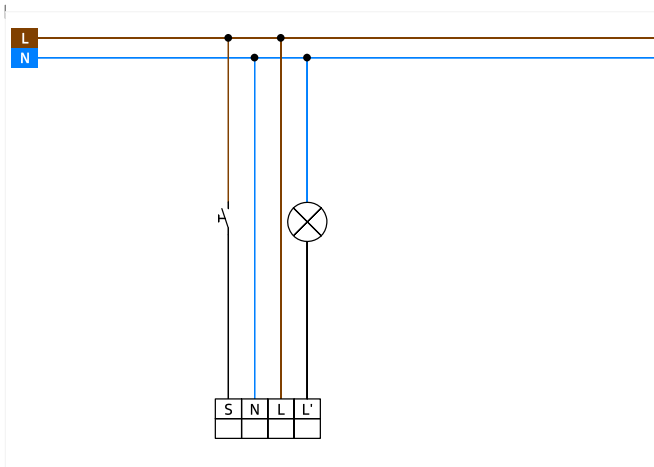

Technische Daten

Spannung:	110 - 240 V AC 50 / 60 Hz
Abmessungen:	Ø 104,5 x 84 mm
Typische Leistungsaufnahme:	ca. 0,3 W
Erfassungsbereich:	horizontal 360° (Deckenmontage)
Reichweite:	max. Ø 19 m quer max. Ø 6,4 m frontal

	max. Ø 5 m sitzende Tätigkeit
Überwachte Fläche bei tangentialer Bewegung:	280 m ² / 2,5 m Montagehöhe
Montagehöhe min./max./empfohlen:	2 m / 5 m / 2,5 m
Schutzart/-klasse:	IP20 / Klasse II
Umgebungstemperatur:	-25 °C bis +50 °C
Gehäuse:	Polycarbonat, UV-beständig
Anschlüsse und Kabel:	für eindrätige Leiter 0,5 - 2,5 mm ²
Schaltleistung:	1000 W, cos φ = 1 500 VA, cos φ = 0,5 200 W LED
Kontaktart:	1x µ-Kontakt, Schließer/NO
Nachlaufzeit:	15 s - 30 min
Einschaltswelle:	10 - 2000 Lux

Bestelldaten

Bezeichnung	Farbe	Artikel-Nummer
BL4-PLUS-DE	weiß matt, ähnlich RAL9010	93404

Zubehör

Bezeichnung	Farbe	Artikel-Nummer
IR-BL-PLUS	-	93406
Ballschutzkorb BSK (Ø weiß 200 x 90 mm)		92199
RC-Loeschglied	weiß	10880
Mini-RC-Loeschglied	schwarz	10882
Montageset BL4-AP	weiß	93183
Montageset BL4-UP	weiß	93194

Bemaßung 93404

Reichweitendiagramm

- 1: Quer zum Melder gehen
- 2: Frontal auf den Melder zugehen
- 3: Sitzende Tätigkeit

Schaltbild