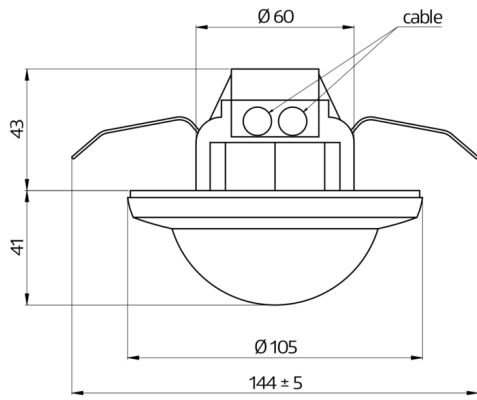

Bemaßung 93404