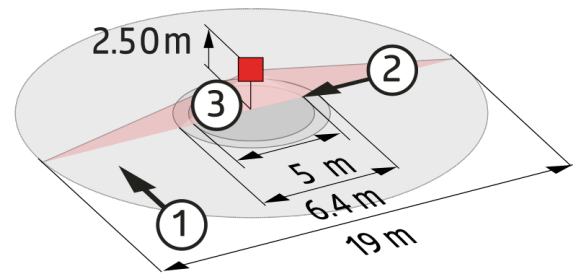

Technische Daten

Spannung:	110 - 240 V AC 50 / 60 Hz
Abmessungen:	Ø 104,5 x 84 mm
Typische Leistungsaufnahme:	ca. 0,3 W
Erfassungsbereich:	horizontal 360° (Deckenmontage)
Reichweite:	max. Ø 19 m quer max. Ø 6,4 m frontal

	max. Ø 5 m sitzende Tätigkeit
Überwachte Fläche bei tangentialer Bewegung:	280 m ² / 2,5 m Montagehöhe
Montagehöhe min./max./empfohlen:	2 m / 5 m / 2,5 m
Schutzart/-klasse:	IP20 / Klasse II
Umgebungstemperatur:	-25 °C bis +50 °C
Gehäuse:	Polycarbonat, UV-beständig
Anschlüsse und Kabel:	für eindrätige Leiter 0,5 - 2,5 mm ²
Schaltleistung:	1000 W, cos φ = 1 500 VA, cos φ = 0,5 200 W LED
Kontaktart:	1x µ-Kontakt, Schließer/NO
Nachlaufzeit:	15 s - 30 min
Einschaltswelle:	10 - 2000 Lux

Bemaßung 93404

Reichweitendiagramm

- 1: Quer zum Melder gehen
- 2: Frontal auf den Melder zugehen
- 3: Sitzende Tätigkeit

Schaltbild