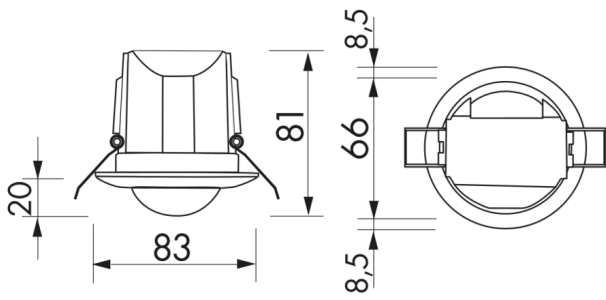

Technische Daten

Spannung:	110 - 240 V AC 50 / 60 Hz
Abmessungen:	Ø 83 x 81 mm
Typische Leistungsaufnahme:	ca. 0,4 W
Erfassungsbereich:	horizontal 360° (Deckenmontage)
Reichweite:	max. Ø 10 m quer max. Ø 6 m frontal max. Ø 4 m sitzende Tätigkeit
Überwachte Fläche bei tangentialer Bewegung:	78 m ² / 2,5 m Montagehöhe
Montagehöhe min./max./empfohlen:	2 m / 5 m / 2,5 m

Schutzart/-klasse:	IP23 / Klasse II
Umgebungstemperatur:	-25 °C bis +50 °C
Gehäuse:	Polycarbonat, UV-beständig
Kanal 1 (Lichtsteuerung potentialfrei)	
Schaltleistung:	2300 W, $\cos \varphi = 1$ 1150 VA, $\cos \varphi = 0,5$ 300 W LED max. Einschaltspitzenstrom I_p (20 ms) = 165 A max. Einschaltspitzenstrom I_p (200 μ s) = 800 A
Kontaktart:	1x μ -Kontakt, potentialfreier Schließer/NO mit vorlaufendem Wolfram-Kontakt
Nachlaufzeit:	15 s - 30 min, Impuls
Einschaltschwelle:	10 - 2000 Lux

Bemaßung 92576

Reichweitendiagramm

- 1: Quer zum Melder gehen
- 2: Frontal auf den Melder zugehen
- 3: Sitzende Tätigkeit

Schaltbild

☒
Sessio
n
Cookie
s

(techn
isch
notwe
ndigen
cookie
s)

Tracki
ng-
Cookie
s