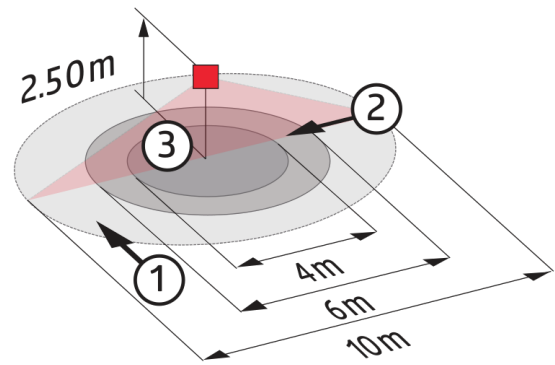

Technische Daten

Spannung:	110 - 240 V AC 50 / 60 Hz
Abmessungen:	Ø 83 x 81 mm
Typische Leistungsaufnahme:	ca. 0,4 W
Erfassungsbereich:	horizontal 360° (Deckenmontage)
Reichweite:	max. Ø 10 m quer max. Ø 6 m frontal max. Ø 4 m sitzende Tätigkeit
Überwachte Fläche bei tangentialer Bewegung:	78 m ² / 2,5 m Montagehöhe
Montagehöhe min./max./empfohlen:	2 m / 5 m / 2,5 m

Schutzart/-klasse:	IP23 / Klasse II
Umgebungstemperatur:	-25 °C bis +50 °C
Gehäuse:	Polycarbonat, UV-beständig
Kanal 1 (Lichtsteuerung potentialfrei)	
Schaltleistung:	2300 W, $\cos \varphi = 1$ 1150 VA, $\cos \varphi = 0,5$ 300 W LED max. Einschaltspitzenstrom I_p (20 ms) = 165 A max. Einschaltspitzenstrom I_p (200 μ s) = 800 A
Kontaktart:	1x μ -Kontakt, potentialfreier Schließer/NO mit vorlaufendem Wolfram-Kontakt
Nachlaufzeit:	15 s - 30 min, Impuls
Einschaltschwelle:	10 - 2000 Lux

Bemaßung 92576

Reichweitendiagramm

- 1: Quer zum Melder gehen
- 2: Frontal auf den Melder zugehen
- 3: Sitzende Tätigkeit

Schaltbild

☒
Sessio
n
Cookie
s

(techn
isch
notwe
ndigen
cookie
s)

Tracki
ng-
Cookie
s