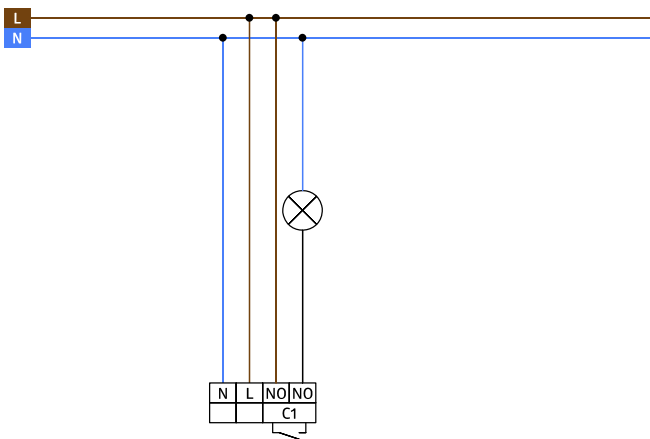

Technische Daten

Spannung:	110 - 240 V AC 50 / 60 Hz
Abmessungen:	Ø 83 x 81 mm
Typische Leistungsaufnahme:	ca. 0,4 W
Erfassungsbereich:	horizontal 360° (Deckenmontage)
Reichweite:	max. Ø 10 m quer max. Ø 6 m frontal max. Ø 4 m sitzende Tätigkeit
Überwachte Fläche bei tangentialer Bewegung:	78 m ² / 2,5 m Montagehöhe
Montagehöhe min./max./empfohlen:	2 m / 5 m / 2,5 m

Bestelldaten

Bezeichnung	Farbe	Artikel-Nummer
PD3N-1C-NO-PF-DE	weiß matt, ähnlich RAL9010	92576

Zubehör

Bezeichnung	Farbe	Artikel-Nummer
IR-Adapter für Smartphones	schwarz	92726
IR-PD3/4N-1C-E	-	93110
IR-PD3N	-	92105
IR-PD-Mini	-	92159
Ballschutzkorb BSK (Ø weiß 200 x 90 mm)		92199
RC-Loeschglied	weiß	10880
Mini-RC-Loeschglied	schwarz	10882
Clip-Designrahmen eckig PD3N-DE	weiß matt, ähnlich RAL9010	92991
BLE-IR-Adapter	schwarz	93067

Bemaßung 92576

Reichweitendiagramm

- 1: Quer zum Melder gehen
- 2: Frontal auf den Melder zugehen
- 3: Sitzende Tätigkeit

Schaltbild

☒
Sessio
n
Cookie
s

(techn
isch
notwe
ndigen
cookie
s)

Tracki
ng-
Cookie
s