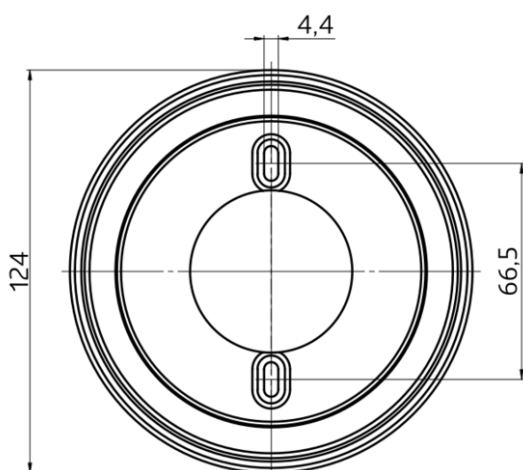

Technische Daten

Spannung:	110 - 240 V AC 50 / 60 Hz
Abmessungen:	DE= Ø 117 x 100 mm AP= Ø 124 x 85 mm
Typische Leistungsaufnahme:	ca. 0,3 W
Erfassungsbereich:	horizontal 360° (Deckenmontage)
Reichweite:	max. Ø 24 m quer max. Ø 8 m frontal max. Ø 6,4 m sitzende Tätigkeit
Überwachte Fläche bei tangentialer Bewegung:	450 m ² / 2,5 m Montagehöhe
Montagehöhe min./max./empfohlen:	2 m / 10 m / 2,5 m
Schutzart/-klasse:	DE= IP20 / Klasse II AP= IP20 / Klasse II
Umgebungstemperatur:	-25 °C bis +50 °C
Gehäuse:	Polycarbonat, UV-beständig
	DALI Steuerung
DALI-Ausgang:	bis zu 64 DALI-EVG gruppierbar in 3 DALI-Gruppen zzgl. Tafelbeleuchtung oder HKL-Ansteuerung, Tunable white DT8 Controller
Nachlaufzeit:	1 min - 150 min (Lichtzonen)
Helligkeitssollwert:	10 - 2500 Lux
	Relais (potentialfrei NO)
Schaltleistung:	2300 W, cos φ = 1 1150 VA, cos φ = 0,5 300 W LED
Kontaktart:	1x µ-Kontakt, Schließer/NO
Nachlaufzeit:	5 s - 120 min (HKL)

Bestelldaten

Bezeichnung	Farbe	Artikel-Nummer
PD4-M-HCL-DE	weiß, ähnlich RAL9010	93006
PD4-M-HCL-AP	weiß, ähnlich RAL9010	93007

Zubehör

Bezeichnung	Farbe	Artikel-Nummer
IR-Adapter für Smartphones	schwarz	92726
Ballschutzkorb BSK (Ø weiß 200 x 90 mm)		92199
PD4-S-DAA4G-DE	weiß matt, ähnlich RAL9010	92721
PD4-S-DAA4G-AP	weiß matt, ähnlich RAL9010	92759
DLS-DALI	weiß matt, ähnlich RAL9010	93177
BLE-IR-Adapter	schwarz	93067

Bemaßung 93007

Bemaßung 93006

Schaltbild

Reichweitendiagramm

- 1: Quer zum Melder gehen
- 2: Frontal auf den Melder zugehen
- 3: Sitzende Tätigkeit

SMARTHOUSEPRO SMARTHOUSEPRO

PRODUKT DES JAHRES 2020 PRODUKT DES JAHRES 2020