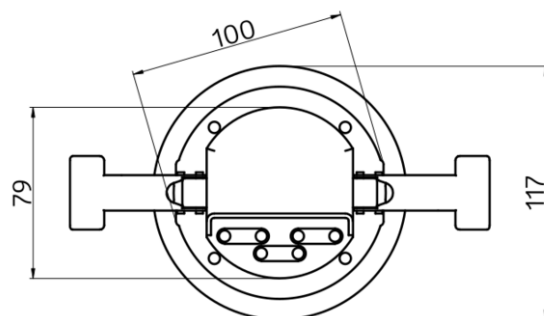

Technische Daten

Spannung:	110 - 240 V AC 50 / 60 Hz
Abmessungen:	DE= Ø 117 x 100 mm AP= Ø 124 x 85 mm
Typische Leistungsaufnahme:	ca. 0,3 W
Erfassungsbereich:	horizontal 360° (Deckenmontage)
Reichweite:	max. Ø 24 m quer max. Ø 8 m frontal max. Ø 6,4 m sitzende Tätigkeit
Überwachte Fläche bei tangentialer Bewegung:	450 m ² / 2,5 m Montagehöhe
Montagehöhe min./max./empfohlen:	2 m / 10 m / 2,5 m
Schutzart/-klasse:	DE= IP20 / Klasse II AP= IP20 / Klasse II
Umgebungstemperatur:	-25 °C bis +50 °C
Gehäuse:	Polycarbonat, UV-beständig
	DALI Steuerung
DALI-Ausgang:	bis zu 64 DALI-EVG gruppierbar in 3 DALI-Gruppen zzgl. Tafelbeleuchtung oder HKL-Ansteuerung, Tunable white DT8 Controller
Nachlaufzeit:	1 min - 150 min (Lichtzonen)
Helligkeitssollwert:	10 - 2500 Lux
	Relais (potentialfrei NO)
Schaltleistung:	2300 W, cos φ = 1 1150 VA, cos φ = 0,5 300 W LED
Kontaktart:	1x µ-Kontakt, Schließer/NO
Nachlaufzeit:	5 s - 120 min (HKL)

Bestelldaten

Bezeichnung	Farbe	Artikel-Nummer
PD4-M-HCL-DE	weiß, ähnlich RAL9010	93006
PD4-M-HCL-AP	weiß, ähnlich RAL9010	93007

Zubehör

Bezeichnung	Farbe	Artikel-Nummer
IR-Adapter für Smartphones	schwarz	92726
Ballschutzkorb BSK (Ø weiß 200 x 90 mm)		92199
PD4-S-DAA4G-DE	weiß matt, ähnlich RAL9010	92721
PD4-S-DAA4G-AP	weiß matt, ähnlich RAL9010	92759
DLS-DALI	weiß matt, ähnlich RAL9010	93177
BLE-IR-Adapter	schwarz	93067

Bemaßung 93007

Bemaßung 93006

Schaltbild

Reichweitendiagramm

- 1: Quer zum Melder gehen
- 2: Frontal auf den Melder zugehen
- 3: Sitzende Tätigkeit

SMARTHOUSEPRO SMARTHOUSEPRO

PRODUKT DES JAHRES 2020 PRODUKT DES JAHRES 2020