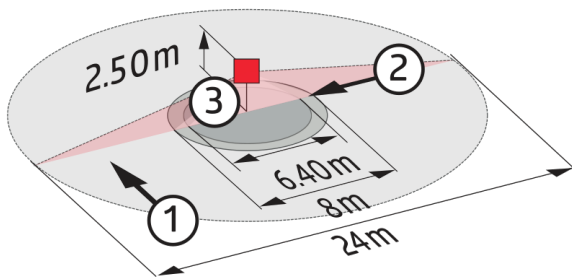

Technische Daten

Spannung:	110 - 240 V AC 50 / 60 Hz
Abmessungen:	DE= Ø 117 x 100 mm AP= Ø 124 x 85 mm
Typische Leistungsaufnahme:	ca. 0,3 W
Erfassungsbereich:	horizontal 360° (Deckenmontage)
Reichweite:	max. Ø 24 m quer max. Ø 8 m frontal max. Ø 6,4 m sitzende Tätigkeit
Überwachte Fläche bei tangentialer Bewegung:	450 m ² / 2,5 m Montagehöhe
Montagehöhe min./max./empfohlen:	2 m / 10 m / 2,5 m
Schutzart/-klasse:	DE= IP20 / Klasse II AP= IP20 / Klasse II
Umgebungstemperatur:	-25 °C bis +50 °C
Gehäuse:	Polycarbonat, UV-beständig
	DALI Steuerung
DALI-Ausgang:	bis zu 64 DALI-EVG gruppierbar in 3 DALI-Gruppen zzgl. Tafelbeleuchtung oder HKL-Ansteuerung, Tunable white DT8 Controller
Nachlaufzeit:	1 min - 150 min (Lichtzonen)
Helligkeitssollwert:	10 - 2500 Lux
	Relais (potentialfrei NO)
Schaltleistung:	2300 W, cos φ = 1 1150 VA, cos φ = 0,5 300 W LED
Kontaktart:	1x µ-Kontakt, Schließer/NO
Nachlaufzeit:	5 s - 120 min (HKL)

Bemaßung 93007

Bemaßung 93006

Schaltbild

Reichweitendiagramm

- 1: Quer zum Melder gehen
- 2: Frontal auf den Melder zugehen
- 3: Sitzende Tätigkeit

SMARTHOUSEPRO SMARTHOUSEPRO

PRODUKT DES JAHRES 2020 PRODUKT DES JAHRES 2020