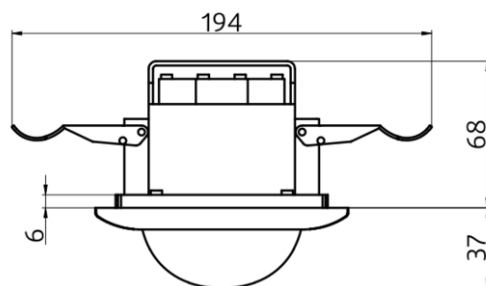

Technische Daten

Spannung:	110 - 240 V AC 50 / 60 Hz
Abmessungen:	DE= Ø 117 x 100 mm AP= Ø 124 x 85 mm
Typische Leistungsaufnahme:	ca. 0,3 W
Erfassungsbereich:	horizontal 360° (Deckenmontage)
Reichweite:	max. Ø 24 m quer max. Ø 8 m frontal max. Ø 6,4 m sitzende Tätigkeit
Überwachte Fläche bei tangentialer Bewegung:	450 m ² / 2,5 m Montagehöhe
Montagehöhe min./max./empfohlen:	2 m / 10 m / 2,5 m
Schutzart/-klasse:	DE= IP20 / Klasse II AP= IP20 / Klasse II
Umgebungstemperatur:	-25 °C bis +50 °C
Gehäuse:	Polycarbonat, UV-beständig
	DALI Steuerung
DALI-Ausgang:	bis zu 64 DALI-EVG gruppierbar in 3 DALI-Gruppen zzgl. Tafelbeleuchtung oder HKL-Ansteuerung, Tunable white DT8 Controller
Nachlaufzeit:	1 min - 150 min (Lichtzonen)
Helligkeitssollwert:	10 - 2500 Lux
	Relais (potentialfrei NO)
Schaltleistung:	2300 W, cos φ = 1 1150 VA, cos φ = 0,5 300 W LED
Kontaktart:	1x µ-Kontakt, Schließer/NO
Nachlaufzeit:	5 s - 120 min (HKL)

Bestelldaten

Bezeichnung	Farbe	Artikel-Nummer
PD4-M-HCL-DE	weiß, ähnlich RAL9010	93006
PD4-M-HCL-AP	weiß, ähnlich RAL9010	93007

Zubehör

Bezeichnung	Farbe	Artikel-Nummer
IR-Adapter für Smartphones	schwarz	92726
Ballschutzkorb BSK (Ø weiß 200 x 90 mm)		92199
PD4-S-DAA4G-DE	weiß matt, ähnlich RAL9010	92721
PD4-S-DAA4G-AP	weiß matt, ähnlich RAL9010	92759
DLS-DALI	weiß matt, ähnlich RAL9010	93177
BLE-IR-Adapter	schwarz	93067

Bemaßung 93007

Bemaßung 93006

Schaltbild

Reichweitendiagramm

- 1: Quer zum Melder gehen
- 2: Frontal auf den Melder zugehen
- 3: Sitzende Tätigkeit

SMARTHOUSEPRO SMARTHOUSEPRO

PRODUKT DES JAHRES 2020 PRODUKT DES JAHRES 2020