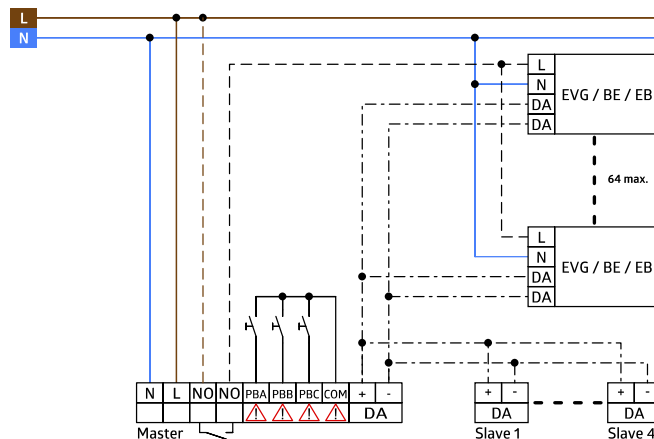

Technische Daten

Spannung:	110 - 240 V AC 50 / 60 Hz
Abmessungen:	DE= Ø 117 x 100 mm AP= Ø 124 x 85 mm
Typische Leistungsaufnahme:	ca. 0,3 W
Erfassungsbereich:	horizontal 360° (Deckenmontage)
Reichweite:	max. Ø 24 m quer max. Ø 8 m frontal max. Ø 6,4 m sitzende Tätigkeit
Überwachte Fläche bei tangentialer Bewegung:	450 m ² / 2,5 m Montagehöhe
Montagehöhe min./max./empfohlen:	2 m / 10 m / 2,5 m
Schutzart/-klasse:	DE= IP20 / Klasse II AP= IP20 / Klasse II
Umgebungstemperatur:	-25 °C bis +50 °C
Gehäuse:	Polycarbonat, UV-beständig
	DALI Steuerung
DALI-Ausgang:	bis zu 64 DALI-EVG gruppierbar in 3 DALI-Gruppen zzgl. Tafelbeleuchtung oder HKL-Ansteuerung, Tunable white DT8 Controller
Nachlaufzeit:	1 min - 150 min (Lichtzonen)
Helligkeitssollwert:	10 - 2500 Lux
	Relais (potentialfrei NO)
Schaltleistung:	2300 W, cos φ = 1 1150 VA, cos φ = 0,5 300 W LED
Kontaktart:	1x µ-Kontakt, Schließer/NO
Nachlaufzeit:	5 s - 120 min (HKL)

Bestelldaten

Bezeichnung	Farbe	Artikel-Nummer
PD4-M-HCL-DE	weiß, ähnlich RAL9010	93006
PD4-M-HCL-AP	weiß, ähnlich RAL9010	93007

Zubehör

Bezeichnung	Farbe	Artikel-Nummer
IR-Adapter für Smartphones	schwarz	92726
Ballschutzkorb BSK (Ø weiß 200 x 90 mm)		92199
PD4-S-DAA4G-DE	weiß matt, ähnlich RAL9010	92721
PD4-S-DAA4G-AP	weiß matt, ähnlich RAL9010	92759
DLS-DALI	weiß matt, ähnlich RAL9010	93177
BLE-IR-Adapter	schwarz	93067

Bemaßung 93007

Bemaßung 93006

Schaltbild

Reichweitendiagramm

- 1: Quer zum Melder gehen
- 2: Frontal auf den Melder zugehen
- 3: Sitzende Tätigkeit

SMARTHOUSEPRO SMARTHOUSEPRO

PRODUKT DES JAHRES 2020 PRODUKT DES JAHRES 2020