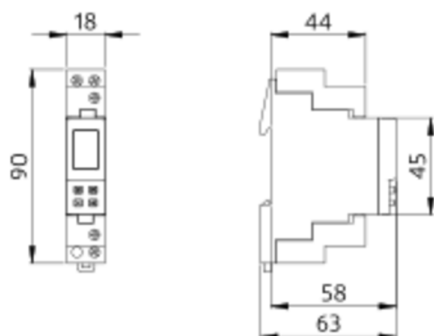

Technische Daten

Spannung:	230 V AC 50 / 60 Hz
Abmessungen:	45 x 18 x 58 mm (1 TE)
Schutzart/-klasse:	nach DIN EN 60529 / Klasse II bei bestimmungsgemäßer Montage

Gangreserve (bei 20 °C):	ca. 6 Jahre
Umgebungstemperatur:	-10 °C bis +50 °C
Gehäuse:	selbstverlöschendes Thermoplast
Anzeigenelemente:	Hochauflösendes LCD-Display
Anschlüsse und Kabel:	Schraubklemmen (Aufzugsklemmen)
Schaltleistung:	16 A / 250 V bei $\cos \varphi = 1$ max. Einschaltspitzenstrom I_p (20ms) = 165 A 2000 W max. Ohmsche Last
Kontaktart:	1x Öffnungsweite < 3 mm (μ -Kontakt), Schließer/NO

Bestelldaten

Bezeichnung	Farbe	Artikel-Nummer
TS-ASTRO1		92669

Bemaßung 92669

Schaltbild