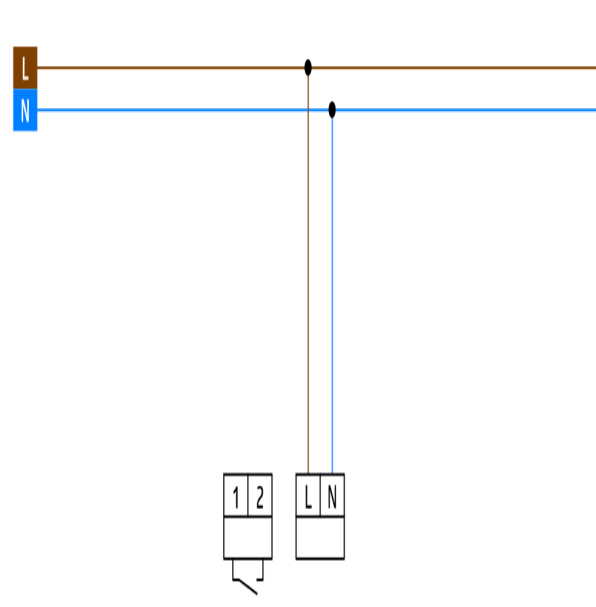

Technische Daten

Spannung:	230 V AC 50 / 60 Hz
Abmessungen:	45 x 18 x 58 mm (1 TE)
Schutzart/-klasse:	nach DIN EN 60529 / Klasse II bei bestimmungsgemäßer Montage

Gangreserve (bei 20 °C):	ca. 6 Jahre
Umgebungstemperatur:	-10 °C bis +50 °C
Gehäuse:	selbstverlöschendes Thermoplast
Anzeigenelemente:	Hochauflösendes LCD-Display
Anschlüsse und Kabel:	Schraubklemmen (Aufzugsklemmen)
Schaltleistung:	16 A / 250 V bei $\cos \varphi = 1$ max. Einschaltspitzenstrom I_p (20ms) = 165 A 2000 W max. Ohmsche Last
Kontaktart:	1x Öffnungsweite < 3 mm (μ -Kontakt), Schließer/NO

Bestelldaten

Bezeichnung	Farbe	Artikel-Nummer
TS-ASTRO1		92669

Bemaßung 92669

Schaltbild