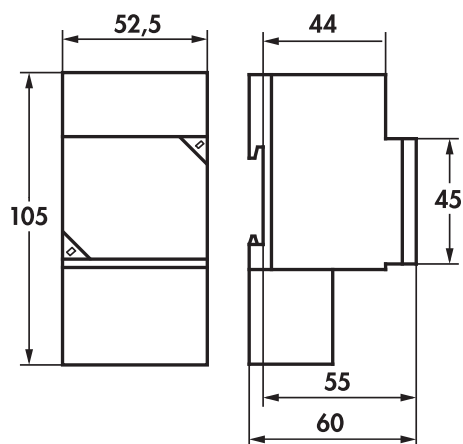

Analoge Zeitschaltuhren

TS-AW2

Art.-Nr.: 92657

Produktinformationen

- Analoge Schaltuhr für Verteilereinbau und Wandaufbau
- Tages- und Wochenprogramm
- Schmale Bauform 54 mm
- Übergeordneter Handschalter Dauer-EIN/ Automatik
- Analoganzeige (Zeiger)
- Unverlierbare Schalttasten

Technische Daten

Spannung:	230 V AC 50 / 60 Hz
Abmessungen:	(3 TE) 45 x 54 x 55 mm
Typische Leistungsaufnahme:	0,4 W
Schutzart/-klasse:	IP20 / Klasse II
Gangreserve (bei 20 °C):	≥ 70 h
Umgebungstemperatur:	-5 °C bis +50 °C
Gehäuse:	selbstverlöschendes Thermoplast
Anschlüsse und Kabel:	Schraubklemmen
Schaltleistung:	16 A / 250 V bei $\cos \varphi = 1$ 2000 W max. Ohmsche Last

Kontaktart: Öffnungsweite < 3 mm (μ), Wechsler

Bestelldaten

Bezeichnung	Farbe	Artikel-Nummer	EAN-Nummer
TS-AW2		92657	4007529926572

Bemaßung 92657

Datenblatt generieren

© 2019 B.E.G. Brück Electronic GmbH