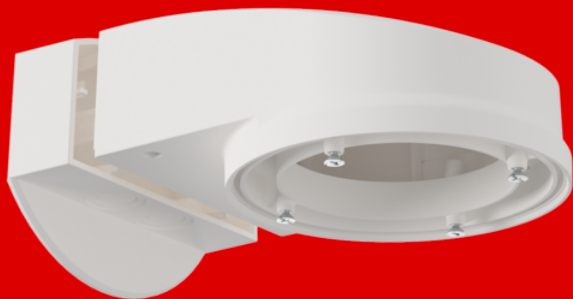

B.E.G.

LUXOMAT®

Wspornik naścienny PD2N/4N Typ A

93700 EAN: 4007529937004

- Wymiary: 133 x 106 x 66 mm
- Stopień / Klasa ochrony: IP54 / Klasa II
- Obudowa: poliwęglan, odporny na promieniowanie UV

Dane zamówienia

Nazwa	Kolor	Nr art.
Wspornik naścienny PD2N/4N Typ A	biały	93700

Dane techniczne

Wymiary:	133 x 106 x 66 mm
Stopień / Klasa ochrony:	IP54 / Klasa II
Obudowa:	poliwęglan, odporny na promieniowanie UV
Kolor materiału:	biały

Informacje o produkcji

Uchwyt do montażu na ścianie kompatybilnego czujnika obecności B.E.G.

W zestawie śruby do montażu naściennego kompatybilnego czujnika obecności B.E.G.

Nadaje się do montażu na ścianie z tylnym doprowadzeniem kabla

W zestawie podstawa do montażu natynkowego

Umożliwia boczne prowadzenie kabla

Umożliwia montaż na popularnych puszkach podtynkowych dostępnych w różnych kolorach

Proszę sprawdzić zgodność na wykazie akcesoriów dla danego głównego produktu