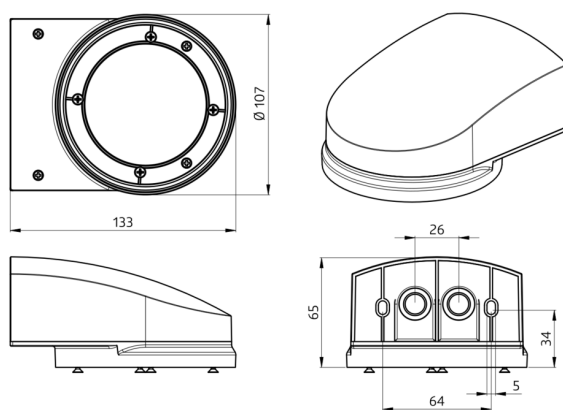

Dane techniczne

Wymiary:	133 x 106 x 66 mm
Stopień / Klasa ochrony:	IP54 /
Obudowa:	poliwęglan, odporny na promieniowanie UV
Kolor materiału:	biały, zbliżony do RAL9010

Informacje o produkcji

Uchwyt do montażu na ścianie kompatybilnego czujnika obecności B.E.G.

W zestawie śruby do montażu naściennego kompatybilnego czujnika obecności B.E.G.

Proszę sprawdzić zgodność na wykazie akcesoriów dla danego głównego produktu

Nadaje się do montażu na ścianie z tylnym doprowadzeniem kabla

Aksesoria

Adapter SM do Wspornik naścienny

Nr art.: 93192

Wymiary: 103 x 80 x 26 mm

Obudowa: poliwęglan, odporny na promieniowanie UV

Kolor materiału: biały