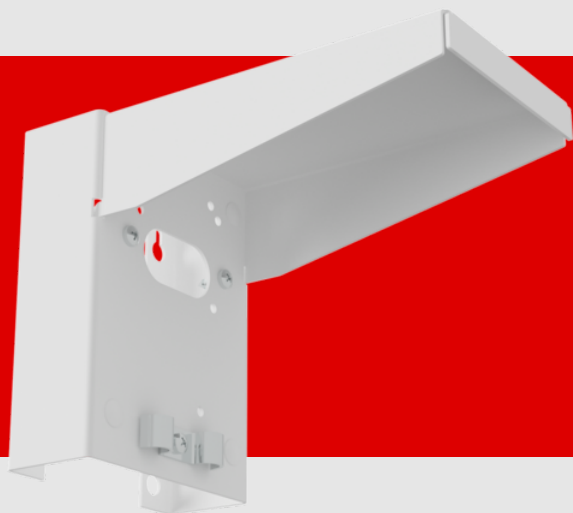

B.E.G.

LUXOMAT®

Wspornik naścienny - Ochrona przed warunkami atmosferycznymi

- Wymiary: 188 x 98 x 134 mm
- Kolor materiału: biały

Dane zamówienia

Nazwa	Kolor	Nr art.
Wspornik naścienny - Ochrona przed warunkami atmosferycznymi	biały	93222

Dane techniczne

Wymiary: 188 x 98 x 134 mm

Kolor materiału: biały

Informacje o produkcji

obudowa ze stali nierdzewnej do zewnętrznych czujników B.E.G.

W zestawie śruby do montażu kompatybilnego czujnika ruchu B.E.G. na zewnątrz

Proszę sprawdzić zgodność na wykazie akcesoriów dla danego głównego produktu

Nadaje się do montażu z tylnym lub bocznym wejściem kabla

Zaciski kablowe do odciążenia przewodów przyłączeniowych

dostępne w różnych kolorach