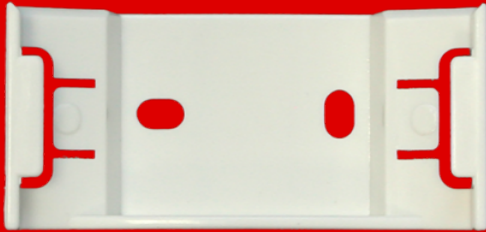

B.E.G.

LUXOMAT®

Wspornik naścienny IR-RC

92100 EAN: 4007529921003

Wspornik naścienny IR-RC

Dane zamówienia

Nazwa	Kolor	Nr art.
Wspornik naścienny IR-RC	biały	92100

Dane techniczne

Wymiary: 63 x 30 x 19 mm
Obudowa: poliwęglan, odporny na promieniowanie UV
Kolor materiału: biały

Informacje o produkcji

Wspornik ścienny IR-RC

Odpowiednia do: 92000, 92033, 92077, 92090, 92092, 92093, 92095, 92097, 92104, 92112, 92115, 92122, 92123, 92159, 92160, 92185, 92201, 92215, 92332, 92368, 92396, 92473, 92475, 92577, 92649, 92652, 92754, 92851, 93020, 93055, 93110, 93374, 93398, 93406, ...