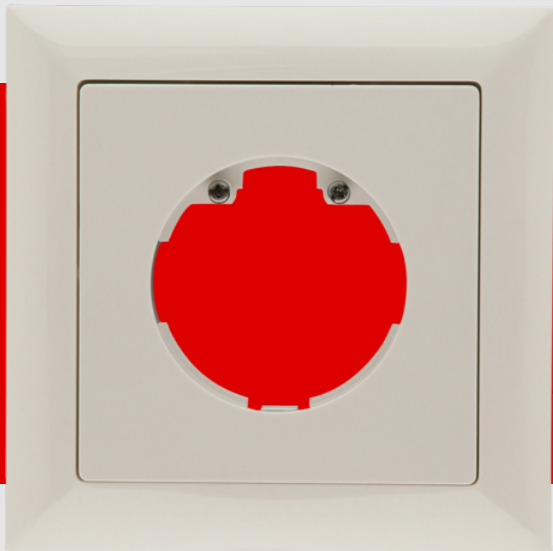

B.E.G.

LUXOMAT®

Pokrywa IP20 Indoor 140-L

94344 EAN: 4007529943449

- Wymiary: 88 x 88 mm, Wymiar wewnętrzny: 63 x 63 mm
- Stopień / Klasa ochrony: IP20 / Klasa II
- Kolor materiału: perłowa biel matowy, zbliżony do RAL1013

Dane zamówienia

Nazwa	Kolor	Nr art.
Pokrywa IP20 Indoor 140-L	perłowa biel	94344

Dane techniczne

Wymiary:	88 x 88 mm, Wymiar wewnętrzny: 63 x 63 mm
Stopień / Klasa ochrony:	IP20 / Klasa II
Kolor materiału:	perłowa biel matowy, zbliżony do RAL1013

Informacje o produkcie

Ramka IP20 do automatycznego wyłącznika ściennego Indoor 140-L

Do łączenia z korpusem sensora

Proszę oddzielnie zamawiać korpus sensora wyłącznika ściennego

Składa się z ramki designerskiej, płyty centralnej wraz ze śrubami mocującymi oraz dwóch półksiężycowych powierzchni dotykowych