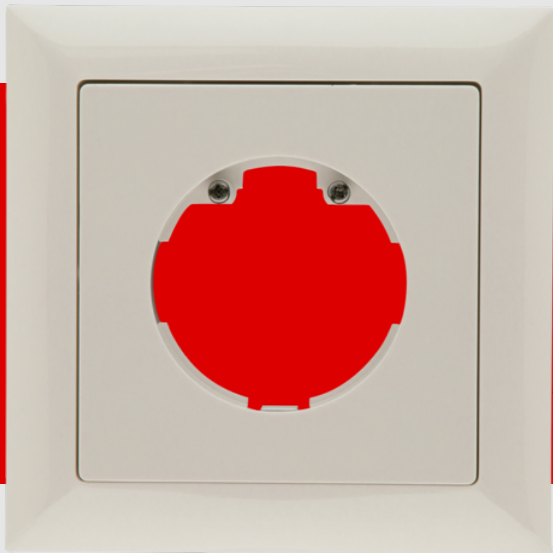

## Pokrywa IP20 Indoor 140-L

94344 EAN: 4007529943449

Ramka IP20 do automatycznego wyłącznika  
naściennego Indoor 140-L

Do łączenia z korpusem sensora

Proszę oddzielnie zamawiać korpus sensora  
wyłącznika naściennego

### Dane zamówienia

Nazwa	Kolor	Nr art.
Pokrywa IP20 Indoor 140-L	perłowa biel	94344

## Dane techniczne

Wymiary:	88 x 88 mm, Wymiar wewnętrzny: 63 x 63 mm
Stopień / Klasa ochrony:	IP20 / Klasa II
Kolor materiału:	perłowa biel matowy, zbliżony do RAL1013

## Informacje o produkcie

Ramka IP20 do automatycznego wyłącznika ściennego Indoor 140-L

Do łączenia z korpusem sensora

Proszę oddzielnie zamawiać korpus sensora wyłącznika ściennego

Składa się z ramki designerskiej, płyty centralnej wraz ze śrubami mocującymi oraz dwóch półksiężycowych powierzchni dotykowych