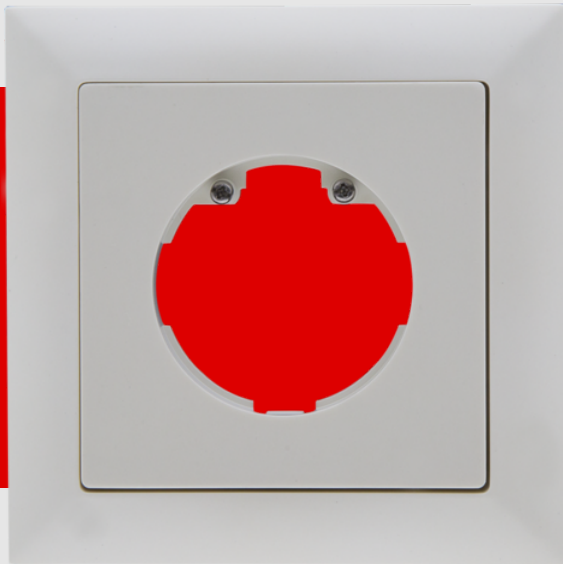

B.E.G.**LUXOMAT®**

Pokrywa IP20 Indoor 140-L

94343 EAN: 4007529943432

- Wymiary: 88 x 88 mm, Wymiar wewnętrzny: 63 x 63 mm
- Stopień / Klasa ochrony: IP20 / Klasa II
- Kolor materiału: czysta biel matowy, zbliżony do RAL9010

Dane zamówienia

Nazwa	Kolor	Nr art.
Pokrywa IP20 Indoor 140-L	czysta biel	94343

Dane techniczne

Wymiary: 88 x 88 mm, Wymiar wewnętrzny: 63 x 63 mm

Stopień / Klasa ochrony: IP20 / Klasa II

Kolor materiału: czysta biel matowy, zbliżony do RAL9010

Informacje o produkcie

Ramka IP20 do automatycznego wyłącznika ściennego Indoor 140-L

Do łączenia z korpusem sensora

Proszę oddzielnie zamawiać korpus sensora wyłącznika ściennego

Składa się z ramki designerskiej, płyty centralnej wraz ze śrubami mocującymi oraz dwóch półksiężycowych powierzchni dotykowych