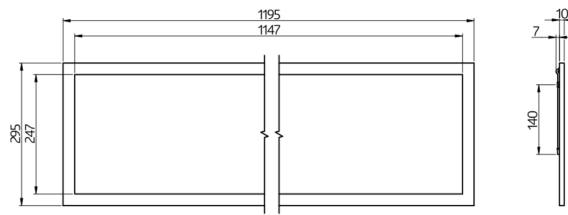

h (m)	∅ (m)	E (lx)
1.0	1.9	1698
2.0	3.9	425
3.0	5.8	189
4.0	7.8	106
5.0	9.7	68