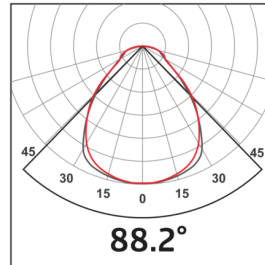

Dane techniczne

Napięcie:	200 - 240 V AC 50 / 60 Hz
Wymiary:	295 x 1195 x 10 mm Trwale zamocowane diody LED
Strumień świetlny / Intensywność:	Barwy światła do wyboru: 2700 K ciepła biel (3650 lm, 77 lm/W) (do) 6500 K (4050 lm, 79 lm/W)
Przeciwodblaskowy:	UGR < 19
Efektywność:	77 / 79 lm/W
Bezpieczeństwo fotobiologiczne:	RG 0
Oddawanie barw:	CRI 82 / TM30: 81
Trwałość znamionowa:	60000 h (L80/B10)
Pobór energii:	45 W / PF 0.89
Stopień / Klasa ochrony:	IP20 / Klasa II
Temperatura otoczenia:	-20 °C (do) +40 °C
Obudowa:	Biała ramka aluminiowa Soczewka: dyfuzor poliwęglanowy, biały
Kolor materiału:	biały

Dobra kontrola olśnień dzięki układowi mikropryzmatycznemu UGR < 19

Bardzo jednolite oświetlenie dzięki zastosowaniu klosza pryzmatycznego

h (m)	∅ (m)	E (lx)
1.0	1.9	1698
2.0	3.9	425
3.0	5.8	189
4.0	7.8	106
5.0	9.7	68