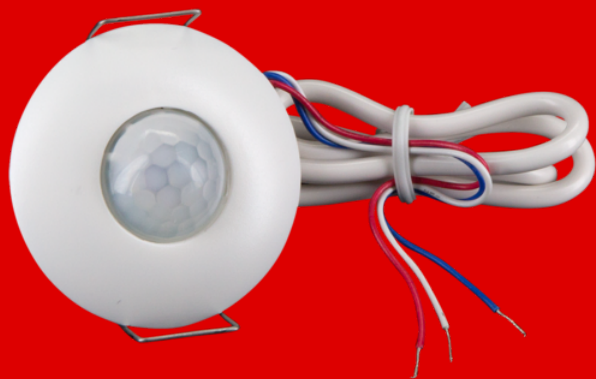

B.E.G.**LUXOMAT®**

PD9-SH-24V

93211 EAN: 4007529932115

- Napięcie: 24 V DC
- Wymiary: Ø 45 x 28 mm
- Obszar detekcji: poziomo 360° (Montaż sufitowy)

Dane zamówienia

| Nazwa | Kolor | Nr art. |
|------------|-------|---------|
| PD9-SH-24V | biały | 93211 |

Dane techniczne

| | |
|--|--|
| Napięcie: | 24 V DC |
| Wymiary: | Ø 45 x 28 mm |
| Obszar detekcji: | poziomo 360° (Montaż sufitowy) maks. Ø 10 m (poprzecznie) |
| Zasięg: | maks. Ø 6 m (frontalny) maks. Ø 4 m (siedzący) |
| Obszar monitorowany (ruch styczny): | 78 m ² / 2.5 m Wysokość montażu |
| Min./Maks./Zalecana wysokość montażu: | 2 m / 5 m / 2.5 m |
| Stopień / Klasa ochrony: | IP20 / Klasa II |
| Klasa ochrony mechanicznej: | IK03 |
| Temperatura otoczenia: | -5 °C (do) +45 °C |
| Obudowa: | poliwęglan, odporny na promieniowanie UV |
| Kolor materiału: | biały, zbliżony do RAL9010 |
| Długość przewodu: | 350 mm |
| Moc załączania: | 24V DC / 0.5mA |

Informacje o produkcji

Mini-czujnik obecności

Do integracji z systemami automatyki budynkowej

Wyjście 24V DC / 0,5mA

93210: Z diodą LED jako wskaźnikiem ruchu

Przykłady zastosowań:

monitoring mniejszych obszarów takich jak klatki schodowe,
prywatne garaże, galerie, łazienki

Kolor materiału: srebrny matowy