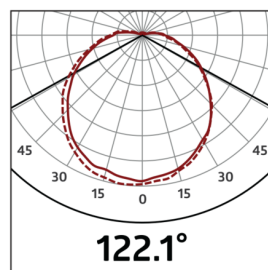

h (m)	Ø (m)	E (lx)
1.0	3.6	57
2.0	7.2	14
3.0	10.8	6
4.0	14.4	4
5.0	18.1	2