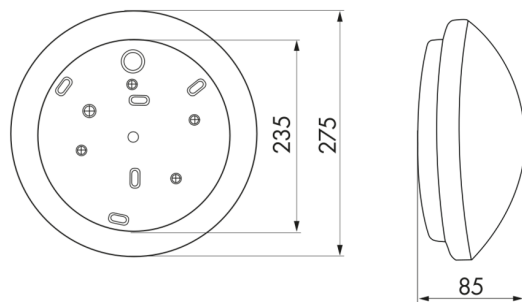

h (m)	Ø (m)	E (lx)
1.0	3.6	57
2.0	7.2	14
3.0	10.8	6
4.0	14.4	4
5.0	18.1	2