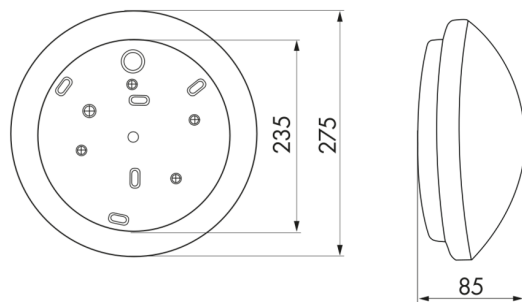

Nazwa	Kolor	Nr art.
Pierścień uszczelniający IP54 HF-L1	-	37849

Dane techniczne

Napięcie:	230 V AC \pm 10% 50 / 60 Hz
Wymiary:	Ø 275 x 85 mm
Źródła światła:	maks. 23 W z oprawką żarówki E 27
Bezpieczeństwo fotobiologiczne:	RG 0
Stopień / Klasa ochrony:	IP40 / Klasa II
Temperatura otoczenia:	-15 °C (do) +30 °C
Obudowa:	Matowy klosz
Kolor materiału:	biały

Informacje o produkcji

Plafon naścienny lub sufitowy

Idealnie uzupełnienie dla HF-L1

Dostarczane bez źródła światła

Przykładowe zastosowania:

korytarze, hole, klatki schodowe, schowki, piwnice, toalety

h (m)	Ø (m)	E (lx)
1.0	3.6	57
2.0	7.2	14
3.0	10.8	6
4.0	14.4	4
5.0	18.1	2

Aksesoria

Pierścień uszczelniający IP54 HF-L1

Nr art.: 37849

Wymiary: Ø 230 mm

Stopień / Klasa ochrony: IP54

Kolor materiału: -