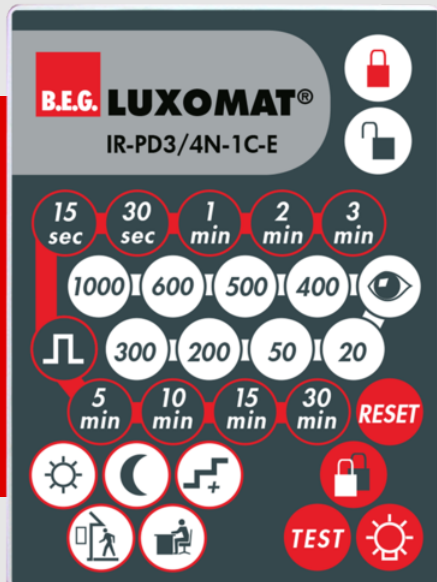

B.E.G.**LUXOMAT®**

IR-PD3/4N-1C-E

93110 EAN: 4007529931101

Pilot zdalnego sterowania na podczerwień, do wygodnego programowania lub zmiany parametrów

Dostarczane w komplecie ze wspornikiem ściennym

Funkcje pilota są opisane przy odpowiednim urządzeniu

Dane zamówienia

Nazwa	Kolor	Nr art.
IR-PD3/4N-1C-E	-	93110

Akcesoria

Nazwa	Kolor	Nr art.
Wspornik ścienny IR-RC	biały	92100

Dane techniczne

Bateria:	3.0 V Bateria litowa CR2032 (w zestawie)
Wymiary:	80 x 60 x 8 mm
Kolor materiału:	-
Zasięg transmisji:	zachmurzenie/ciemność maks. 5 (do) 6 m słonecznie maks. 2 (do) 3 m

Informacje o produkcie

Pilot zdalnego sterowania na podczerwień, do wygodnego programowania lub zmiany parametrów

Dostarczane w komplecie ze wspornikiem ściennym

Wygodne programowanie czujników:

PD3N-1C -SM/-FC/-FM, PD3N-1C-NO-PF-FC
PD4N-1C (-C) -SM/-FC/-FM

Funkcje pilota są opisane przy odpowiednim urządzeniu

Odpowiednia do: 92144, 92149, 92151, 92186, 92190, 92196,
92270, 92274, 92576, 93092, ...

Akcesoria

Wspornik ścienny IR-RC

Nr art.: 92100

Wymiary: 63 x 30 x 19 mm