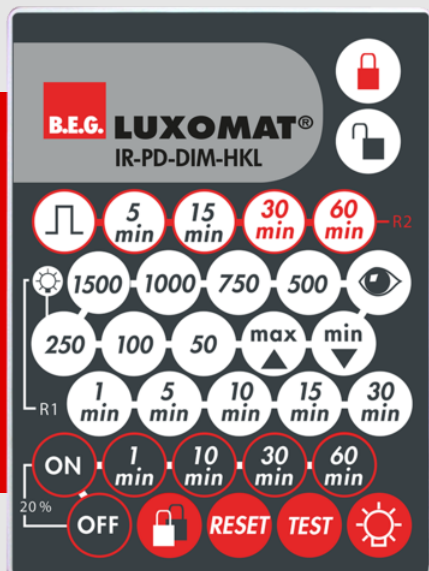

B.E.G.**LUXOMAT®**

IR-PD-DIM-HVAC

92114 EAN: 4007529921140

Pilot zdalnego sterowania na podczerwień, do wygodnego programowania lub zmiany parametrów

Dostarczane w komplecie ze wspornikiem ściennym

Wygodne programowanie czujnika obecności PD4-M-DIM-HVAC

Dane zamówienia

Nazwa	Kolor	Nr art.
IR-PD-DIM-HVAC		92114

Akcesoria

Nazwa	Kolor	Nr art.
Wspornik ścienny IR-RC	biały	92100

Dane techniczne

Bateria:	3.0 V Bateria litowa CR2032 (w zestawie)
Wymiary:	80 x 60 x 8 mm
Kolor materiału:	-
Zasięg transmisji:	zachmurzenie/ciemność maks. 5 (do) 6 m słonecznie maks. 2 (do) 3 m

Informacje o produkcie

Pilot zdalnego sterowania na podczerwień, do wygodnego programowania lub zmiany parametrów

Dostarczane w komplecie ze wspornikiem ściennym

Wygodne programowanie czujnika obecności PD4-M-DIM-HVAC

Funkcje pilota są opisane przy odpowiednim urządzeniu

Odpowiednia do: 92973, ...

Aksesoria

Wspornik naścienny IR-RC

Nr art.: 92100

Wymiary: 63 x 30 x 19 mm

Obudowa: poliwęglan, odporny na promieniowanie UV

Kolor materiału: biały