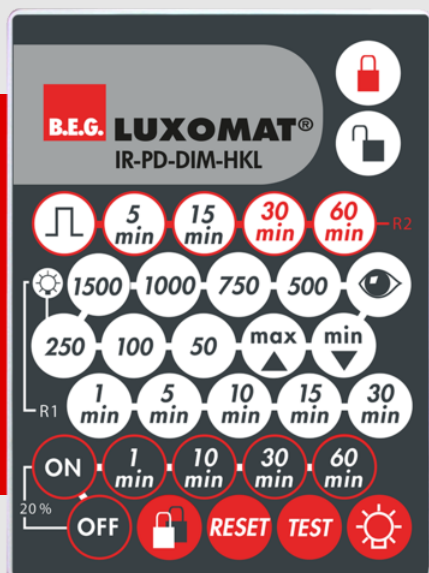

B.E.G.**LUXOMAT®**

IR-PD-DIM-HVAC

92114 EAN: 4007529921140

- Bateria: 3.0 V Bateria litowa CR2032 (w zestawie)
- Wymiary: 80 x 60 x 8 mm
- Kolor materiału: -

Dane zamówienia

Nazwa	Kolor	Nr art.
IR-PD-DIM-HVAC		92114

Akcesoria

Nazwa	Kolor	Nr art.
Wspornik naścienny IR-RC	biały	92100

Dane techniczne

Bateria:	3.0 V Bateria litowa CR2032 (w zestawie)
Wymiary:	80 x 60 x 8 mm
Kolor materiału:	-
Zasięg transmisji:	zachmurzenie/ciemność maks. 5 (do) 6 m słonecznie maks. 2 (do) 3 m

Informacje o produkcie

Pilot zdalnego sterowania na podczerwień, do wygodnego programowania lub zmiany parametrów

Dostarczane w komplecie ze wspornikiem ściennym

Wygodne programowanie czujnika obecności PD4-M-DIM-HVAC

Funkcje pilota są opisane przy odpowiednim urządzeniu

Odpowiednia do: 92973, ...

Akcesoria

Wspornik ścienny IR-RC

Nr art.: 92100

Wymiary: 63 x 30 x 19 mm

Obudowa: poliwęglan, odporny na promieniowanie UV

Kolor materiału: biały