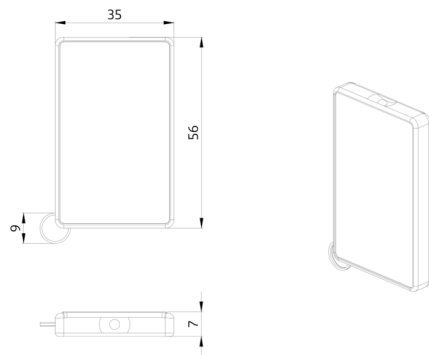

B.E.G.**LUXOMAT®**

IR-PD-DALI-Mini

92112 EAN: 4007529921126

- Bateria: 3.0 V Bateria litowa CR2032 (w zestawie)
- Wymiary: 57 x 35 x 7 mm
- Kolor materiału: -

Dane zamówienia

Nazwa	Kolor	Nr art.
IR-PD-DALI-Mini	-	92112

Aksesoria

Nazwa	Kolor	Nr art.
Wspornik naścienny IR-RC	biały	92100

Dane techniczne

Bateria:	3.0 V Bateria litowa CR2032 (w zestawie)
Wymiary:	57 x 35 x 7 mm
Kolor materiału:	-
Zasięg transmisji:	zachmurzenie/ciemność maks. 5 (do) 6 m słonecznie maks. 2 (do) 3 m

Akcesoria

Wspornik naścienny IR-RC

Nr art.: 92100

Wymiary: 63 x 30 x 19 mm

Obudowa: poliwęglan, odporny na promieniowanie UV

Kolor materiału: biały