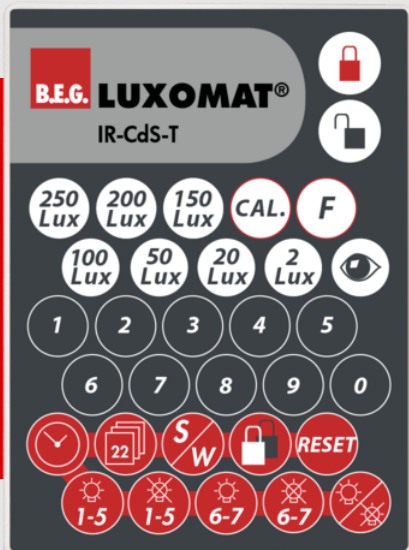

**B.E.G.****LUXOMAT®**

## IR-CdS-T

92368 EAN: 4007529923687

- Bateria: 3.0 V Bateria litowa CR2032 (w zestawie)
- Wymiary: 80 x 60 x 8 mm
- Kolor materiału: -

### Dane zamówienia

Nazwa	Kolor	Nr art.
IR-CdS-T	-	92368

## Dane techniczne

Bateria:	3.0 V Bateria litowa CR2032 (w zestawie)
Wymiary:	80 x 60 x 8 mm
Kolor materiału:	-
Zasięg transmisji:	<b>zachmurzenie/ciemność</b> maks. 5 (do) 6 m <b>słonecznie</b> maks. 2 (do) 3 m