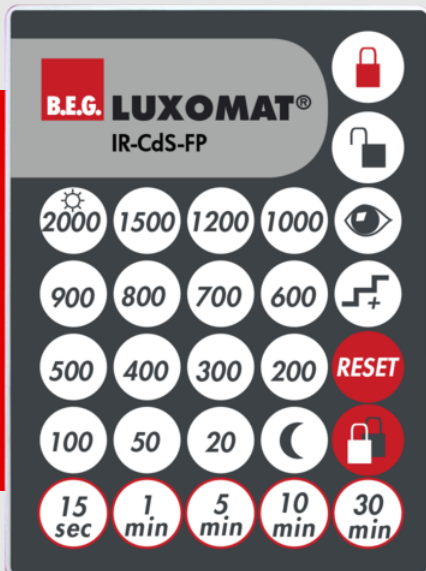

B.E.G.**LUXOMAT®**

IR-CdS-FP

92396 EAN: 4007529923960

- Bateria: 3.0 V Bateria litowa CR2032 (w zestawie)
- Wymiary: 80 x 60 x 8 mm
- Kolor materiału: -

Dane zamówienia

Nazwa	Kolor	Nr art.
IR-CdS-FP	-	92396

Aksesoria

Nazwa	Kolor	Nr art.
Wspornik ścienny IR-RC	biały	92100

Dane techniczne

Bateria:	3.0 V Bateria litowa CR2032 (w zestawie)
Wymiary:	80 x 60 x 8 mm
Kolor materiału:	-
Zasięg transmisji:	zachmurzenie/ciemność maks. 5 (do) 6 m słonecznie maks. 2 (do) 3 m

Informacje o produkcie

Pilot zdalnego sterowania na podczerwień, do wygodnego programowania lub zmiany parametrów

Dostarczane w komplecie ze wspornikiem ściennym

Wygodne programowanie wyłącznika zmierzchowego CdS-FC

Funkcje pilota są opisane przy odpowiednim urządzeniu

Odpowiednia do: 92249, ...

Akcesoria

Wspornik naścienny IR-RC

Nr art.: 92100

Wymiary: 63 x 30 x 19 mm

Obudowa: poliwęglan, odporny na promieniowanie UV

Kolor materiału: biały