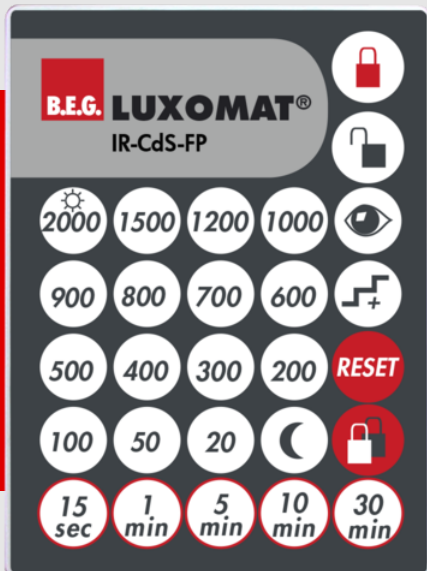

B.E.G.**LUXOMAT®**

IR-CdS-FP

92396 EAN: 4007529923960

Pilot zdalnego sterowania na podczerwień, do wygodnego programowania lub zmiany parametrów

Dostarczane w komplecie ze wspornikiem ściennym

Wygodne programowanie wyłącznika zmierzchowego CdS-FC

Dane zamówienia

Nazwa	Kolor	Nr art.
IR-CdS-FP	-	92396

Akcesoria

Nazwa	Kolor	Nr art.
Wspornik ścienny IR-RC	biały	92100

Dane techniczne

Bateria:	3.0 V Bateria litowa CR2032 (w zestawie)
Wymiary:	80 x 60 x 8 mm
Kolor materiału:	-
Zasięg transmisji:	zachmurzenie/ciemność maks. 5 (do) 6 m słonecznie maks. 2 (do) 3 m

Informacje o produkcie

Pilot zdalnego sterowania na podczerwień, do wygodnego programowania lub zmiany parametrów

Dostarczane w komplecie ze wspornikiem ściennym

Wygodne programowanie wyłącznika zmierzchowego CdS-FC

Funkcje pilota są opisane przy odpowiednim urządzeniu

Odpowiednia do: 92249, ...

Aksesoria

Wspornik naścienny IR-RC

Nr art.: 92100

Wymiary: 63 x 30 x 19 mm

Obudowa: poliwęglan, odporny na promieniowanie UV

Kolor materiału: biały